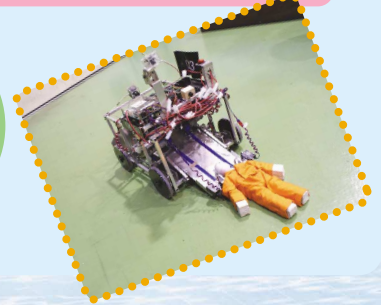

開催日

8月21日(土) 13:00~17:00

8月22日(日) 10:00~16:00

場所

神戸市立フルーツ・フラワーパーク
イベント広場 [雨天時:薔薇の間]

高校・高専・短大・大学・企業などによるロボットの展示、操縦体験、工作教室など

ロボットと遊ぼう!

クリップモーターを作ろう!

- ●主催：神戸市 (財)新産業創造研究機構 ロボット×レスキュー2010実行委員会
- ●お問い合わせ：神戸市産業振興局工業課 TEL.078-322-5333 <http://www.kobe-rt.jp/>
- 協力：近畿大学 神戸大学 産業技術短期大学 国立明石工業高等専門学校 大阪府立工業高等専門学校 神戸市立工業高等専門学校 神戸市立科学技術高等学校 神戸市立神戸工科高等学校 (有)姫路ソフトワークス (有)ピノキオ