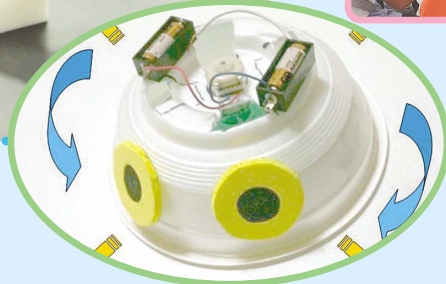

開催日

8月21日(土) 13:00~17:00

8月22日(日) 10:00~16:00

場所

神戸市立フルーツ・フラワーパーク
イベント広場 [雨天時:薔薇の間]

高校・高専・短大・大学・企業などによるロボットの展示、操縦体験、工作教室など

ロボットと遊ぼう!

クリップモーターを作ろう!

- ●主催：神戸市 (財)新産業創造研究機構 ロボット×レスキュー2010実行委員会
- ●お問い合わせ：神戸市産業振興局工業課 TEL.078-322-5333 <http://www.kobe-rt.jp/>
- 協力：近畿大学 神戸大学 産業技術短期大学 国立明石工業高等専門学校 大阪府立工業高等専門学校 神戸市立工業高等専門学校 神戸市立科学技術高等学校 神戸市立神戸工科高等学校 (有)姫路ソフトワークス (有)ピノキオ