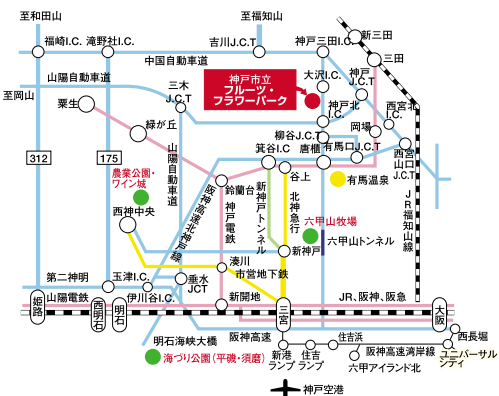

# フルーツ・フラワーパーク

開催日

8月21日(土) 13:00~17:00

8月22日(日) 10:00~16:00

場所

神戸市立フルーツ・フラワーパーク  
イベント広場 [雨天時:薔薇の間]

高校・高専・短大・大学・企業などによるロボットの展示、操縦体験、工作教室など

ロボットと遊ぼう!

## 交通のご案内

## アクセス

- 神戸電鉄をご利用の場合/「岡場駅」からバス、タクシーで15分
- JRをご利用の場合/「三田駅」からタクシーで15分
- お車をご利用の場合/六甲北有料道路「大沢インター」からすぐ

JR三田駅無料送迎バスは毎日運行  
土・日・祝はJR「三ノ宮駅」からバス運行有り