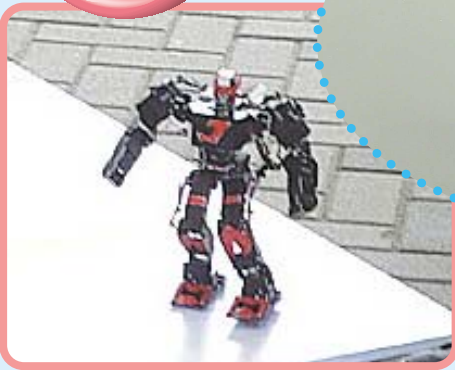

開催日

8月21日(土) 13:00~17:00

8月22日(日) 10:00~16:00

場所

神戸市立フルーツ・フラワーパーク
イベント広場 [雨天時:薔薇の間]

高校・高専・短大・大学・企業などによるロボットの展示、操縦体験、工作教室など

ロボットと遊ぼう!

クリップモーターを作ろう!

- ●主催：神戸市 (財)新産業創造研究機構 ロボット×レスキュー2010実行委員会
- ●お問い合わせ：神戸市産業振興局工業課 TEL.078-322-5333 <http://www.kobe-rt.jp/>
- 協力：近畿大学 神戸大学 産業技術短期大学 国立明石工業高等専門学校 大阪府立工業高等専門学校 神戸市立工業高等専門学校 神戸市立科学技術高等学校 神戸市立神戸工科高等学校 (有)姫路ソフトワークス (有)ピノキオ