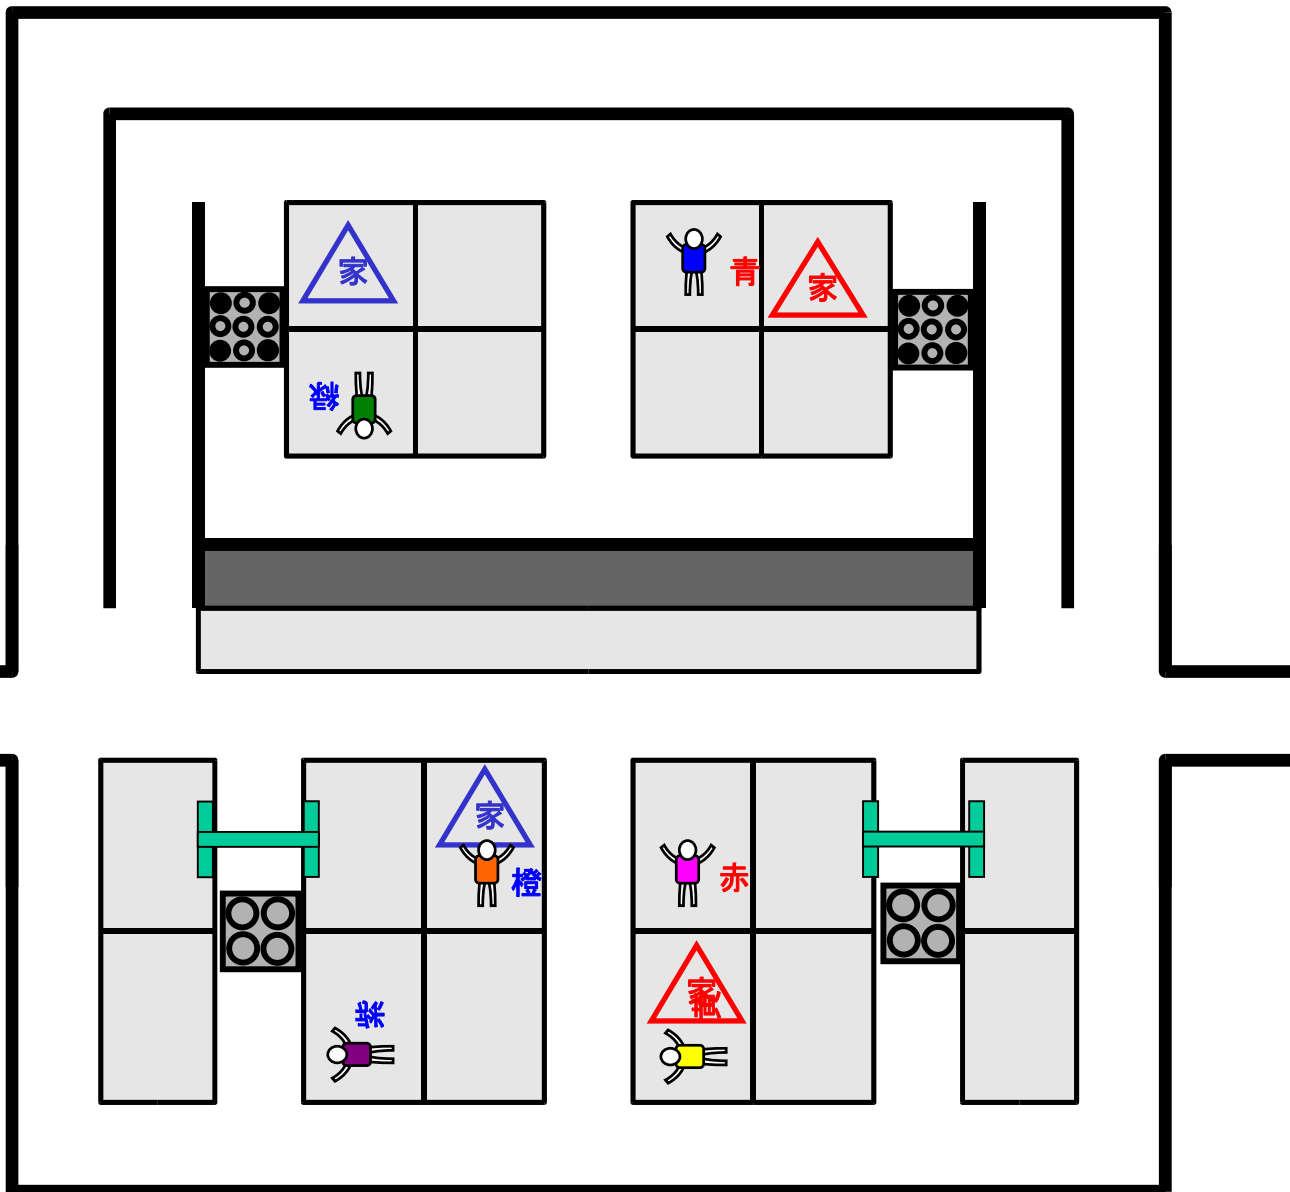

小ダミー

橙

黄

小ダミー

第9回レスキューロボットコンテスト競技会本選
セカンドミッション 第2競技 フィールド配置

左サイド

右サイド

紫

赤

大ダミー

緑

青

小ダミー

橙

黄

小ダミー