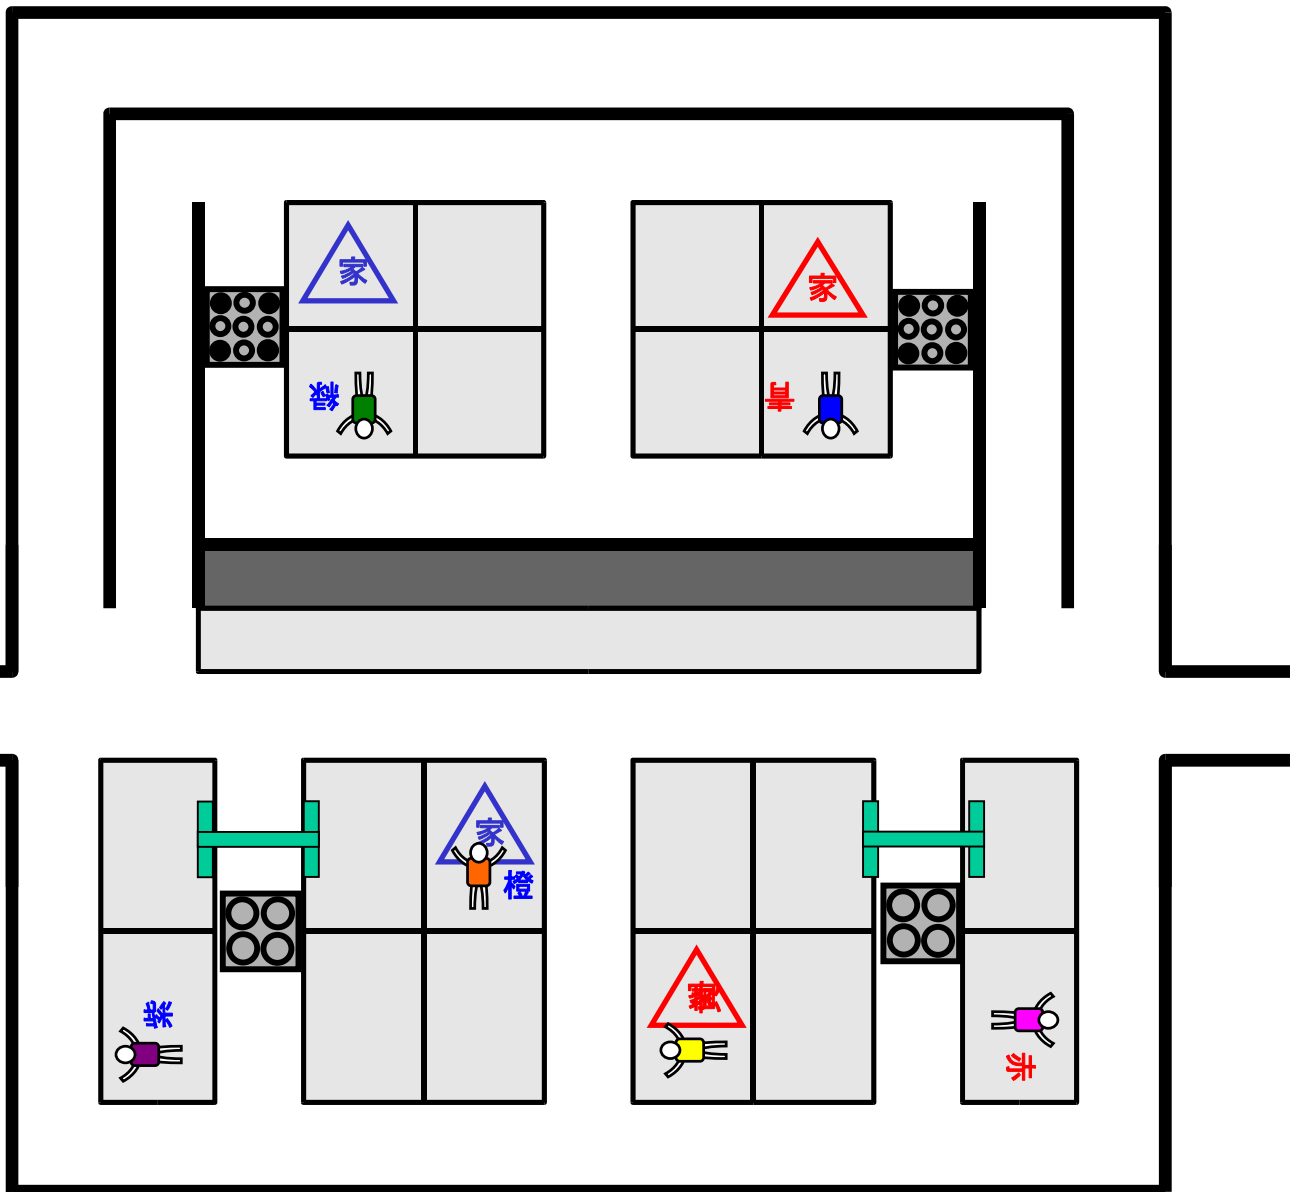

第9回レスキューロボットコンテスト競技会本選
セカンドミッション 第1競技 フィールド配置

左サイド

右サイド

紫

赤

大ダミー

緑

青

小ダミー

橙

黄

小ダミー

第9回レスキューロボットコンテスト競技会本選
セカンドミッション 第2競技 フィールド配置

左サイド

右サイド

紫

赤

大ダミー

緑

青

小ダミー

橙

黄

小ダミー