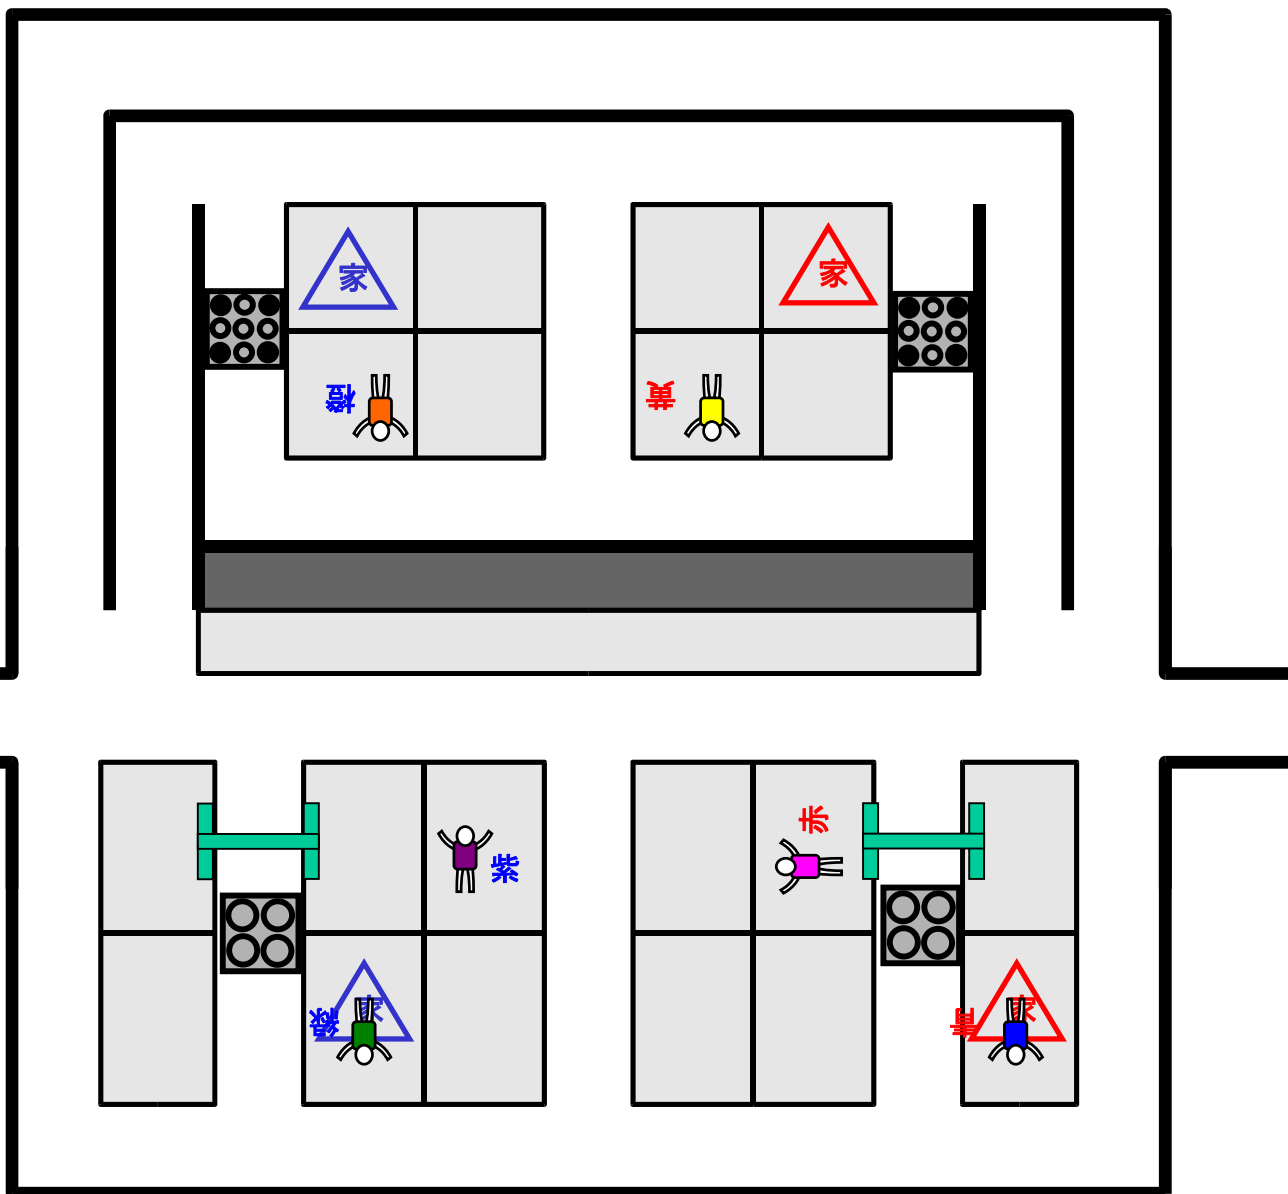

第9回レスキューロボットコンテスト競技会本選
 ファーストミッション 第1競技 フィールド配置

- | 左サイド | 右サイド | |
|---|--|------|
|  紫 |  赤 | 大ダミー |
|  緑 |  青 | 小ダミー |
|  橙 |  黄 | 小ダミー |

ファーストミッション 第2競技 フィールド配置

左サイド

紫

赤

大ダミー

緑