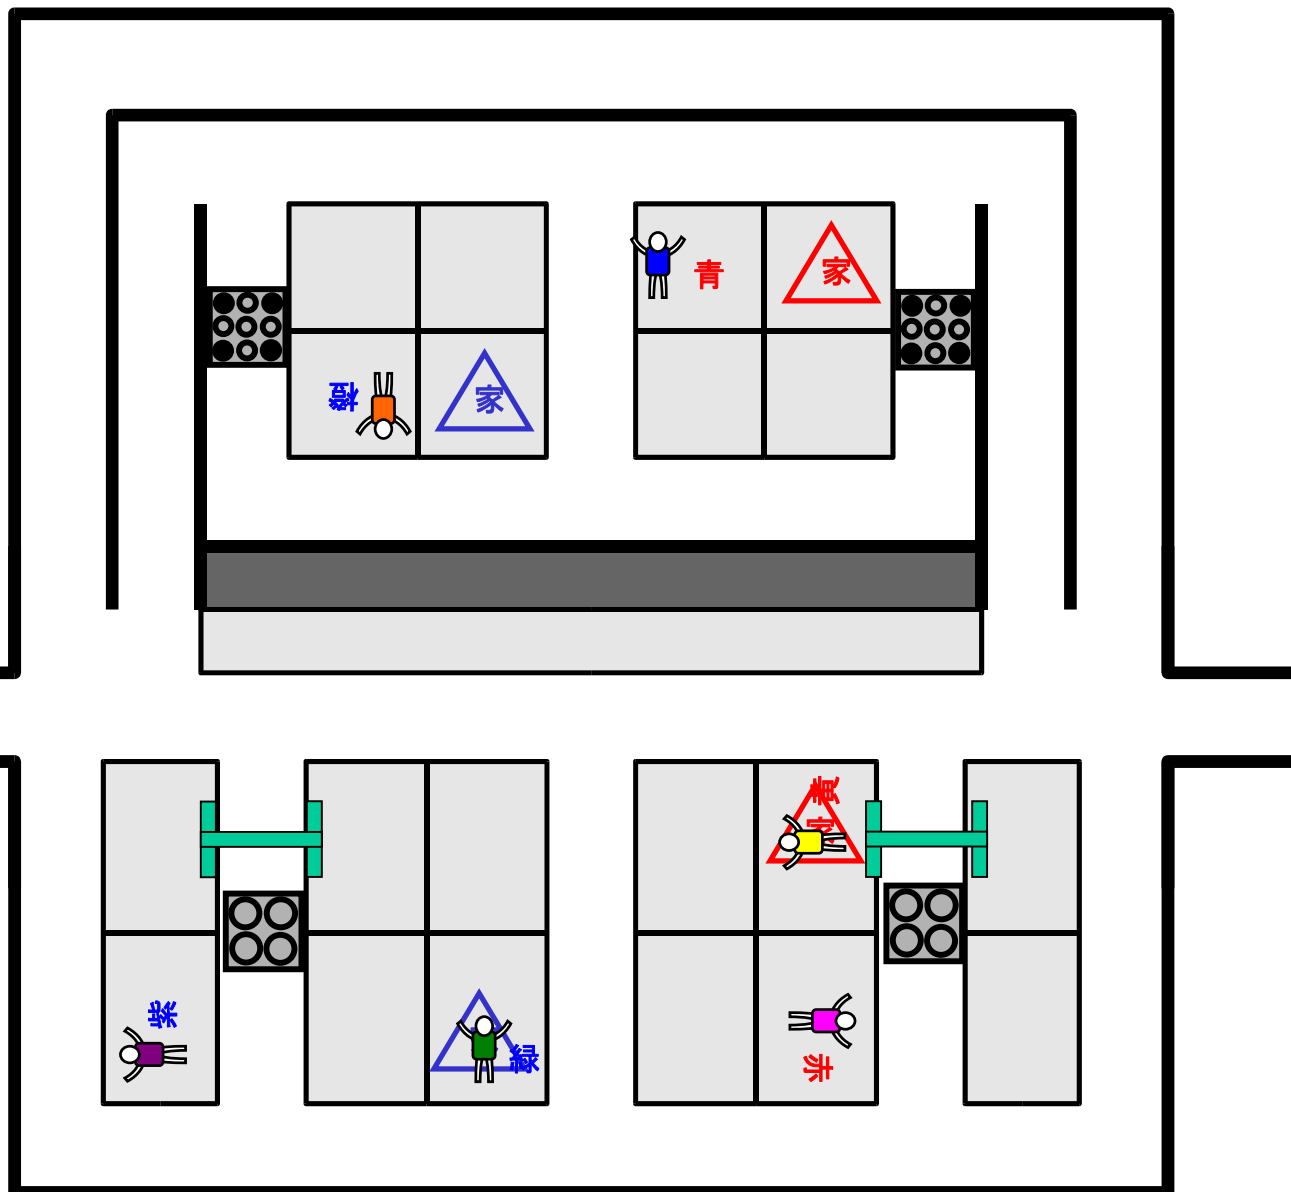

青

小ダミー

橙

黄

小ダミー

第9回レスキューロボットコンテスト競技会本選
 ファーストミッション 第3競技 フィールド配置

- | 左サイド | 右サイド | |
|---|--|------|
|  紫 |  赤 | 大ダミー |
|  緑 |  青 | 小ダミー |
|  橙 |  黄 | 小ダミー |

ファーストミッション 第4競技 フィールド配置

左サイド

右サイド

紫

赤

大ダミー

緑

青

小ダミー