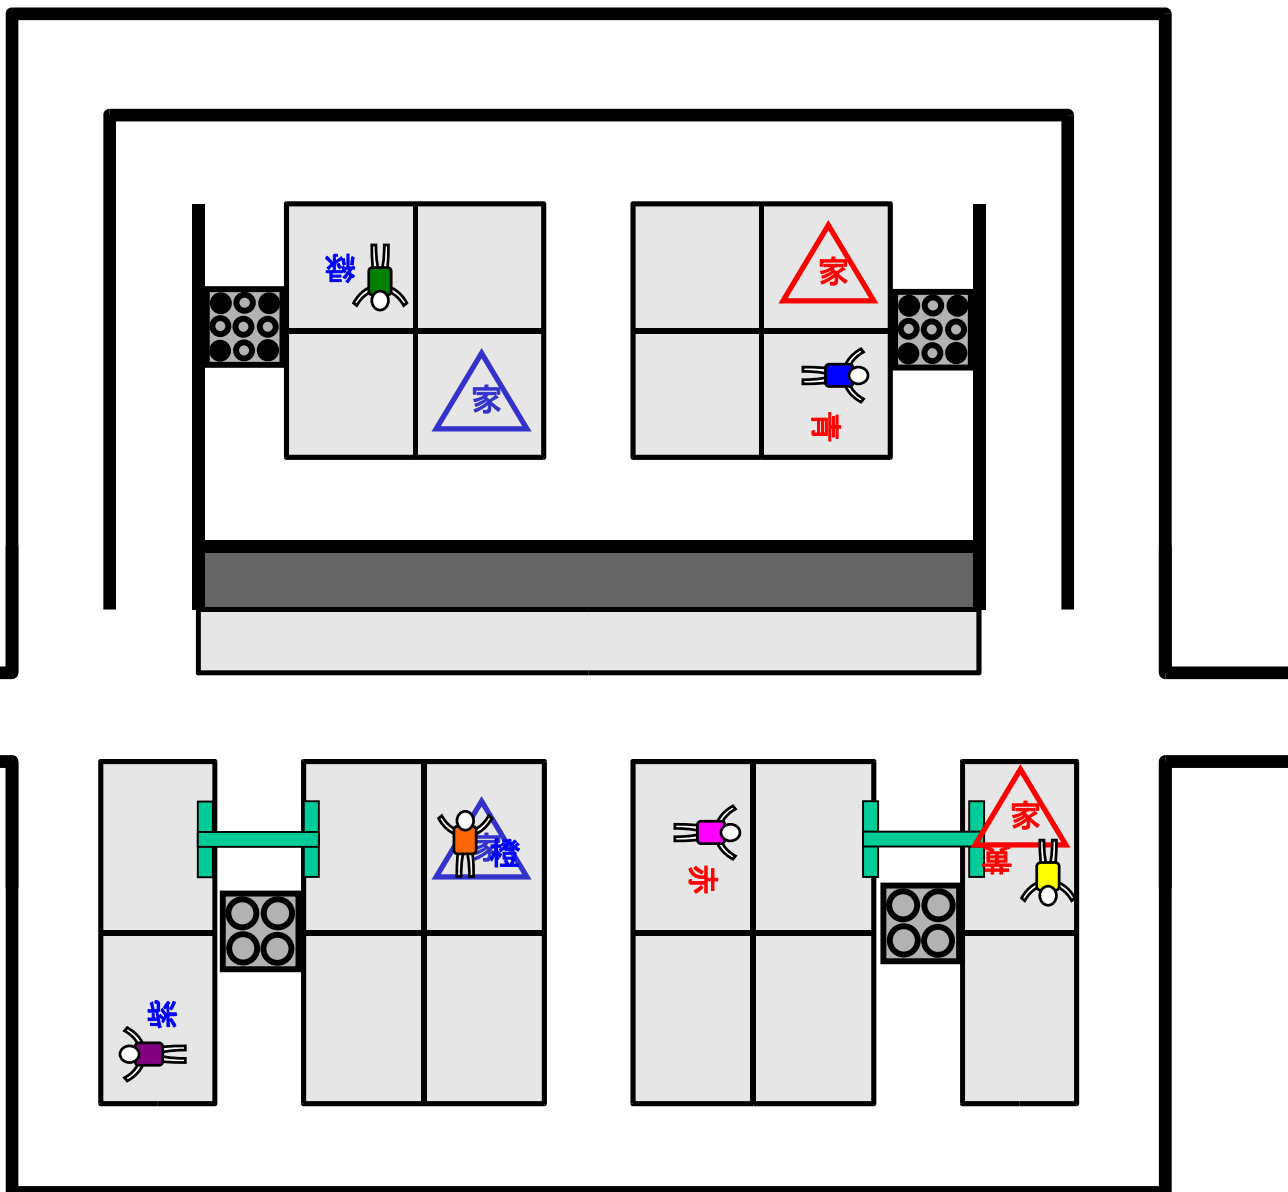

青

小ダミー

橙

黄

小ダミー

ファーストミッション 第10競技 フィールド配置

紫

赤