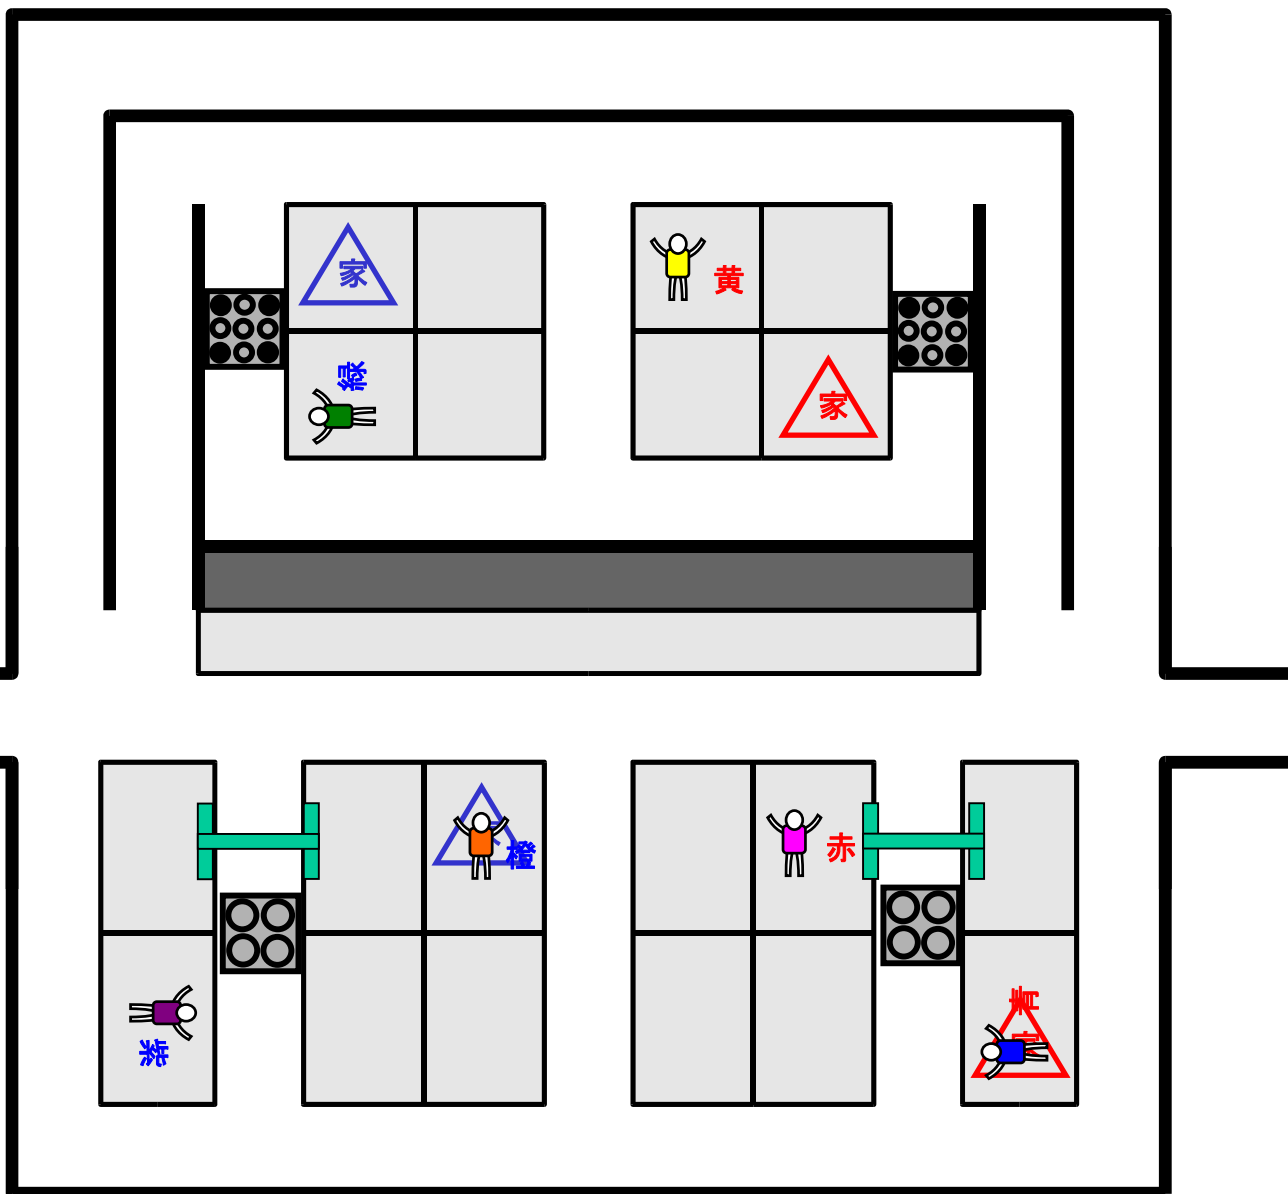

第9回レスキューロボットコンテスト競技会本選
 ファーストミッション 第1競技 フィールド配置

- | 左サイド | 右サイド | |
|---|--|------|
|  紫 |  赤 | 大ダミー |
|  緑 |  青 | 小ダミー |
|  橙 |  黄 | 小ダミー |

ファーストミッション 第2競技 フィールド配置

左サイド

紫

赤

大ダミー

緑