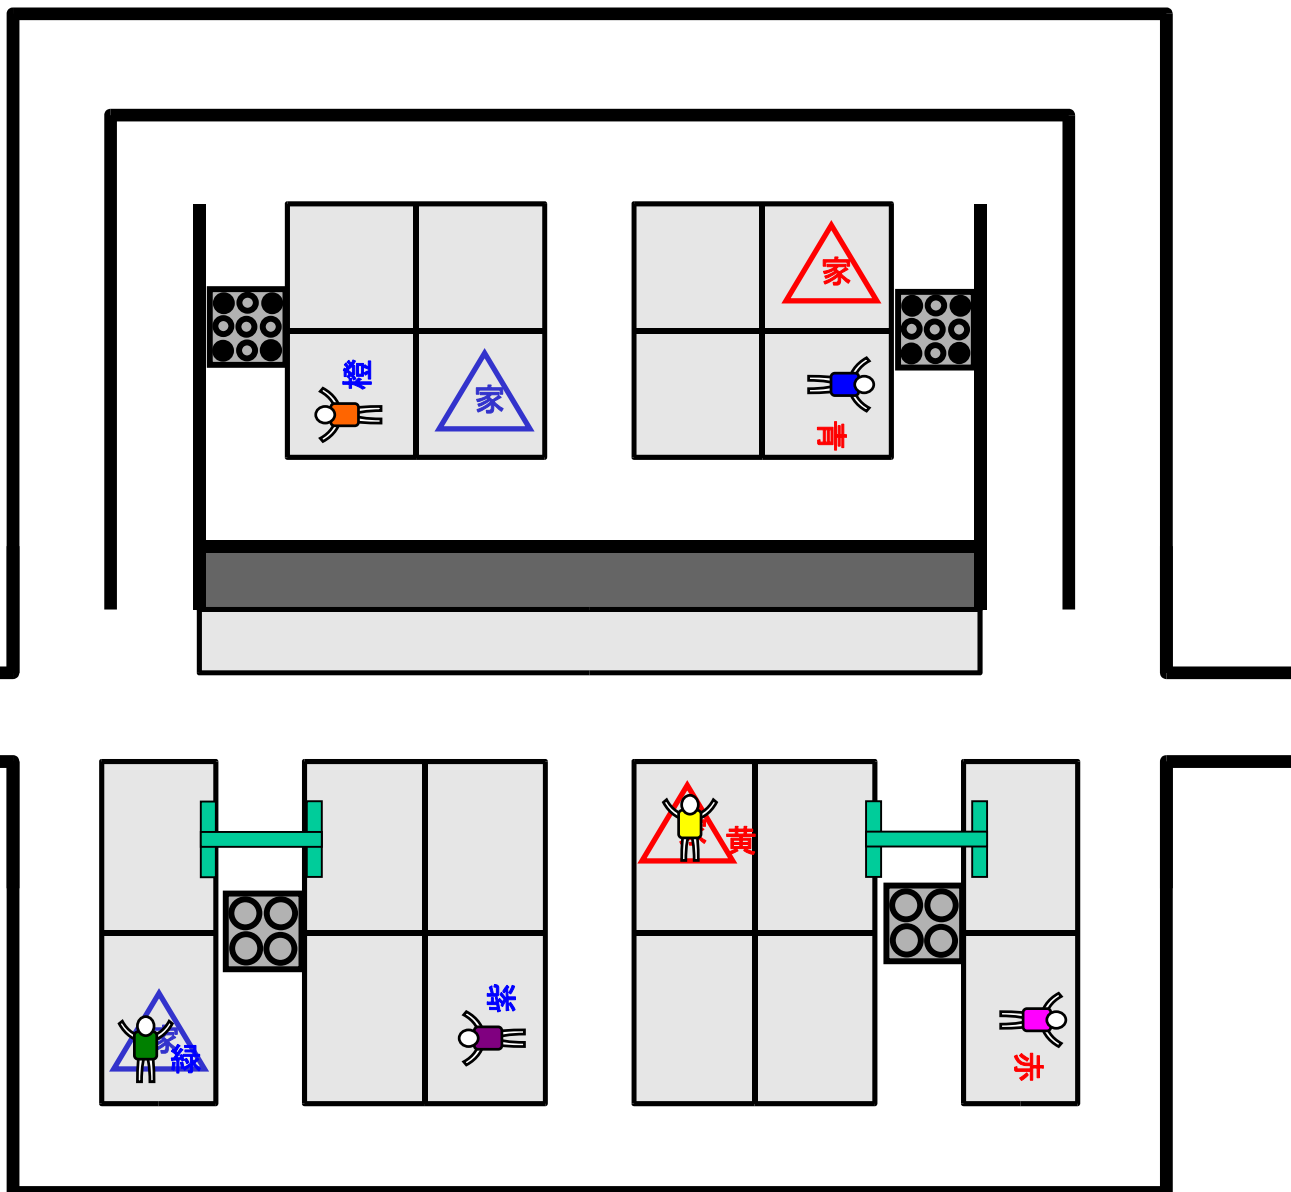

大ダミー

緑

青

小ダミー

橙

黄

小ダミー

第9回レスキューロボットコンテスト競技会本選
 ファーストミッション 第6競技 フィールド配置