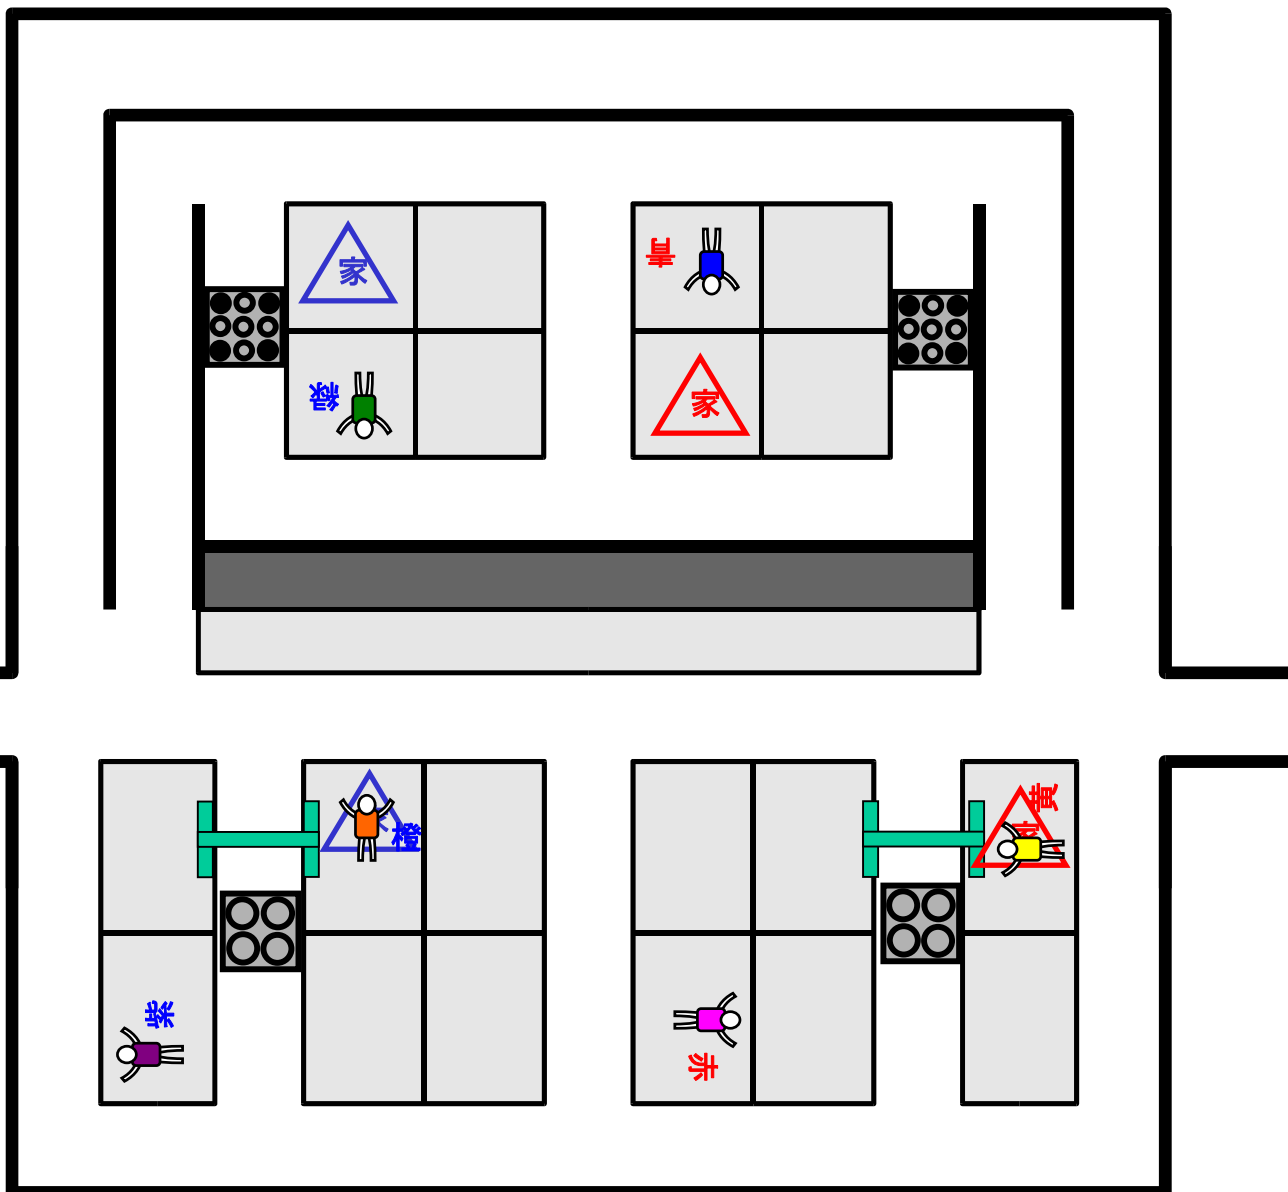

ファーストミッション 第7競技 フィールド配置

左サイド

右サイド

紫

赤

大ダミー

緑

青

小ダミー

橙

黄

小ダミー