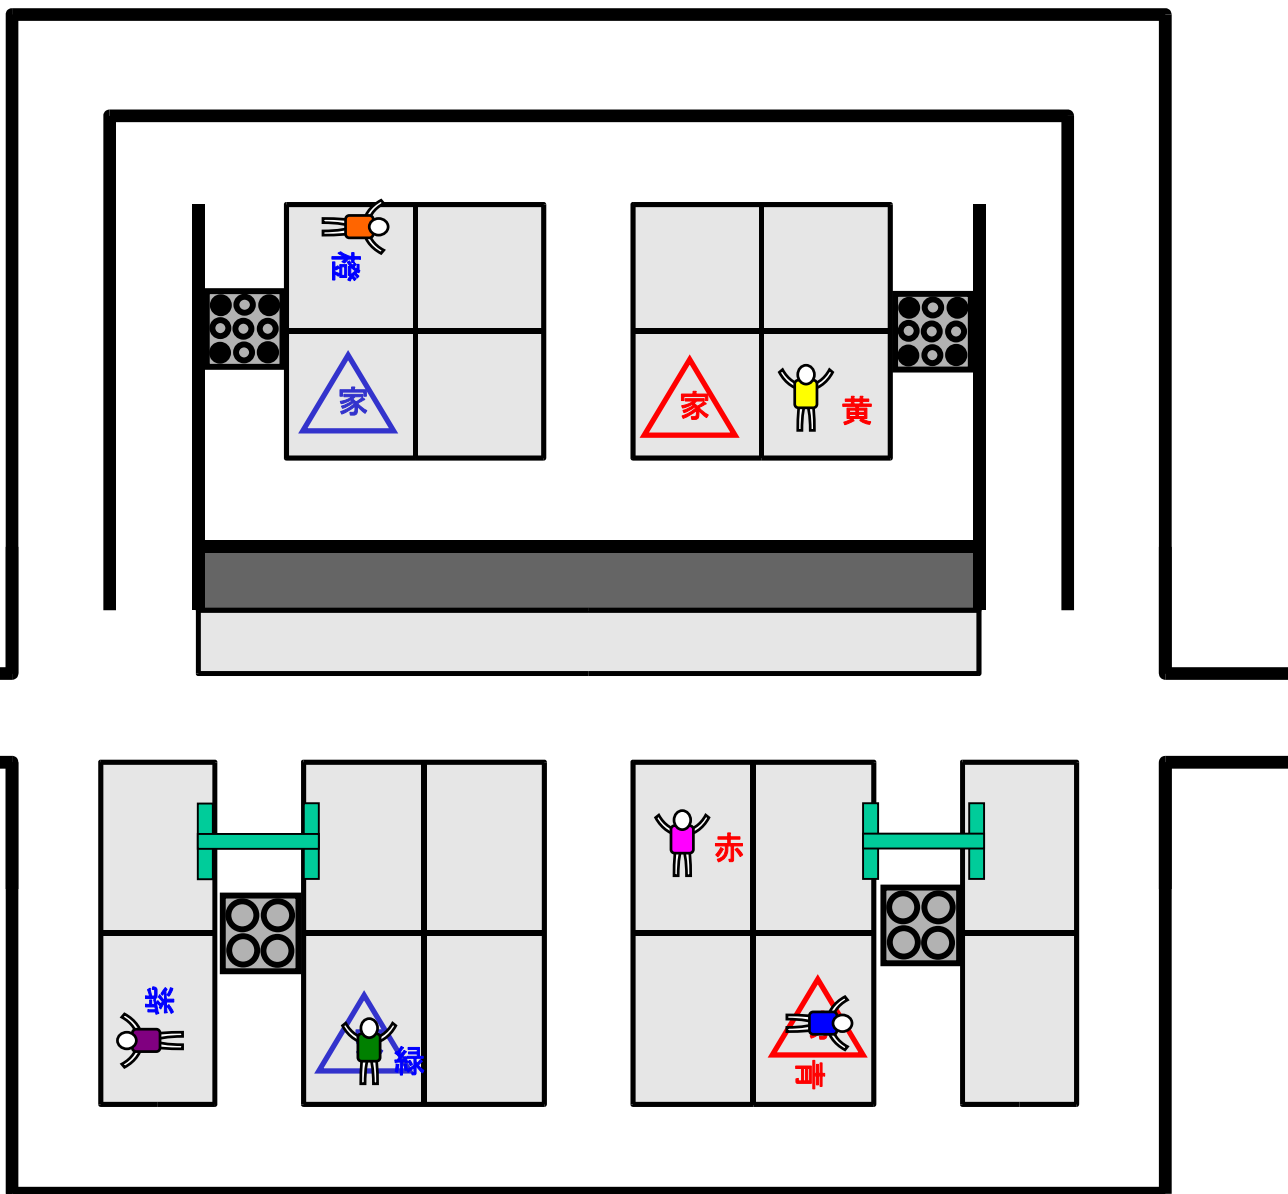

青

小ダミー

橙

黄

小ダミー

第9回レスキューロボットコンテスト競技会本選
 ファーストミッション 第3競技 フィールド配置

- | 左サイド | 右サイド | |
|---|--|------|
|  紫 |  赤 | 大ダミー |
|  緑 |  青 | 小ダミー |
|  橙 |  黄 | 小ダミー |

ファーストミッション 第4競技 フィールド配置

左サイド

右サイド

紫

赤

大ダミー

緑

青

小ダミー