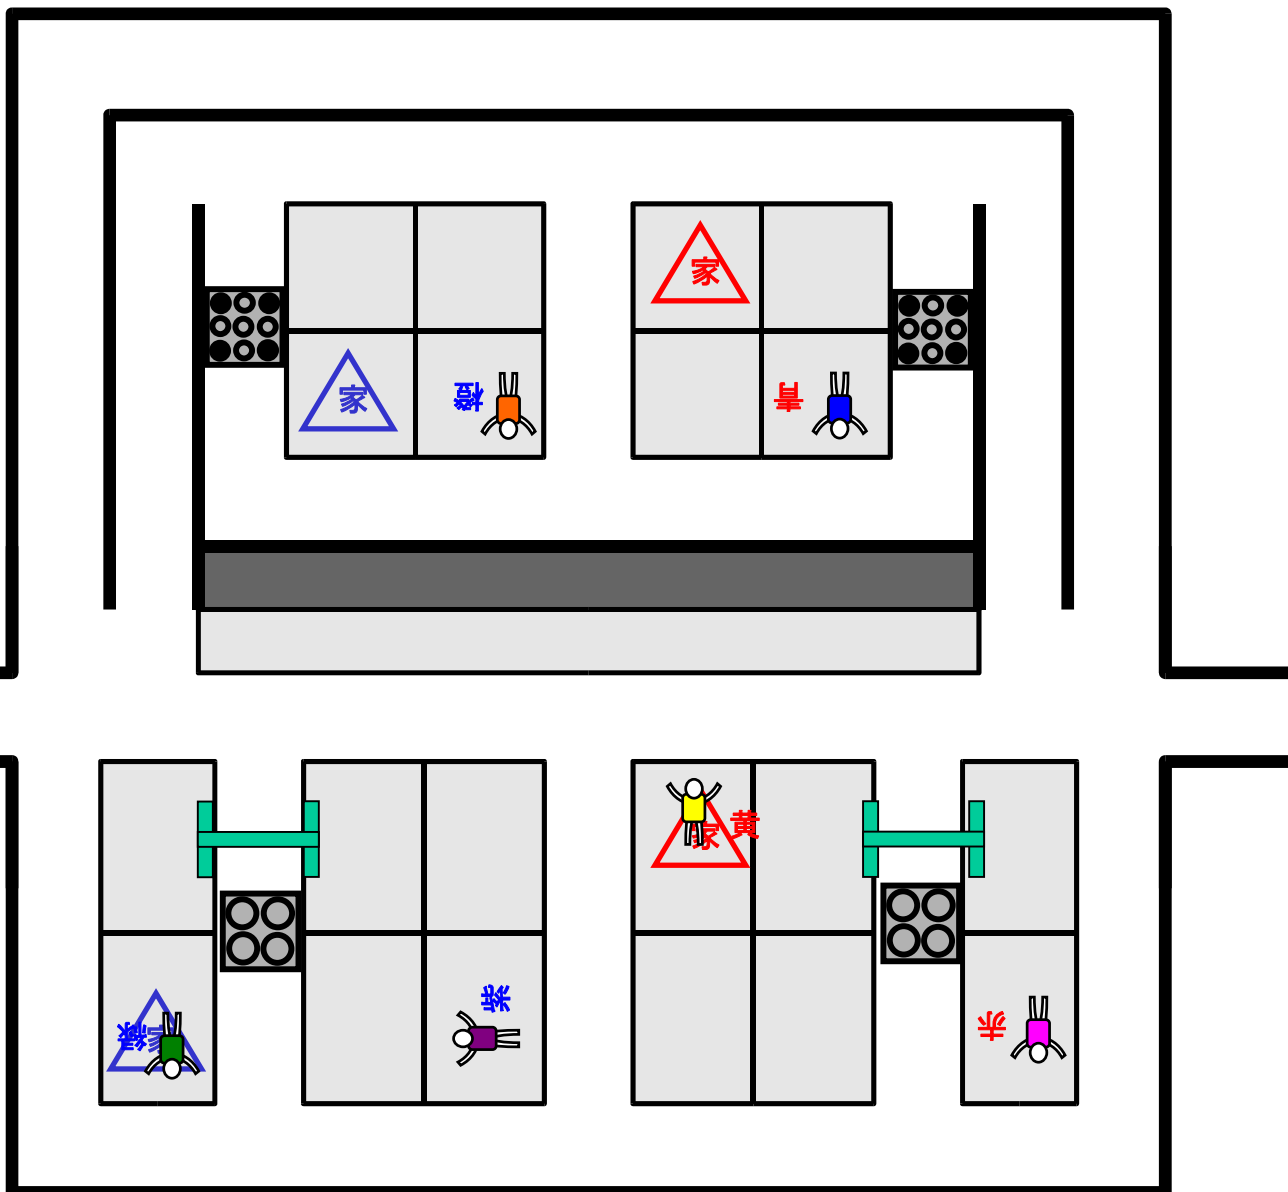

青

小ダミー

橙

黄

小ダミー

ファーストミッション 第8競技 フィールド配置

左サイド

右サイド