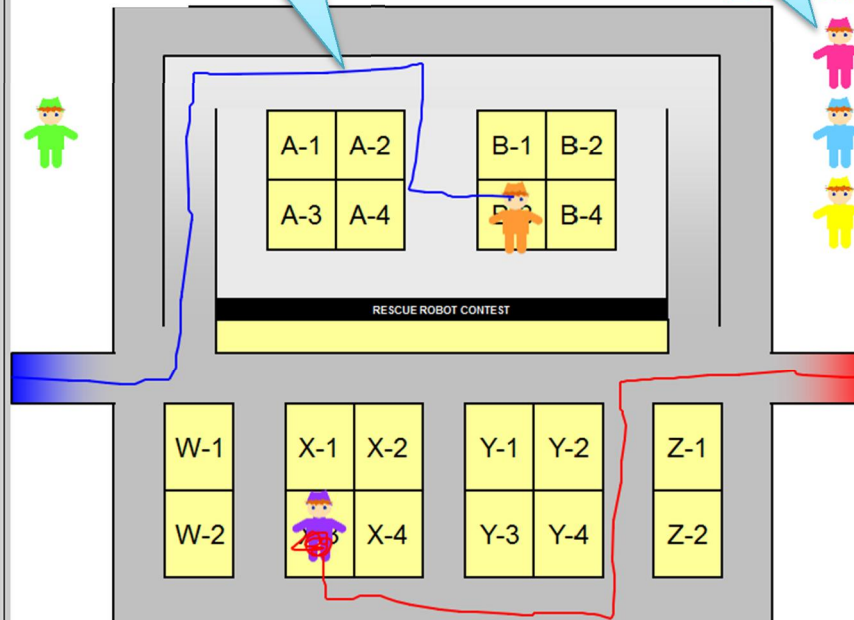

お互いの
カメラ映像が
表示されます

GOGOLレスキュー

ファーストミッション

国際救助隊