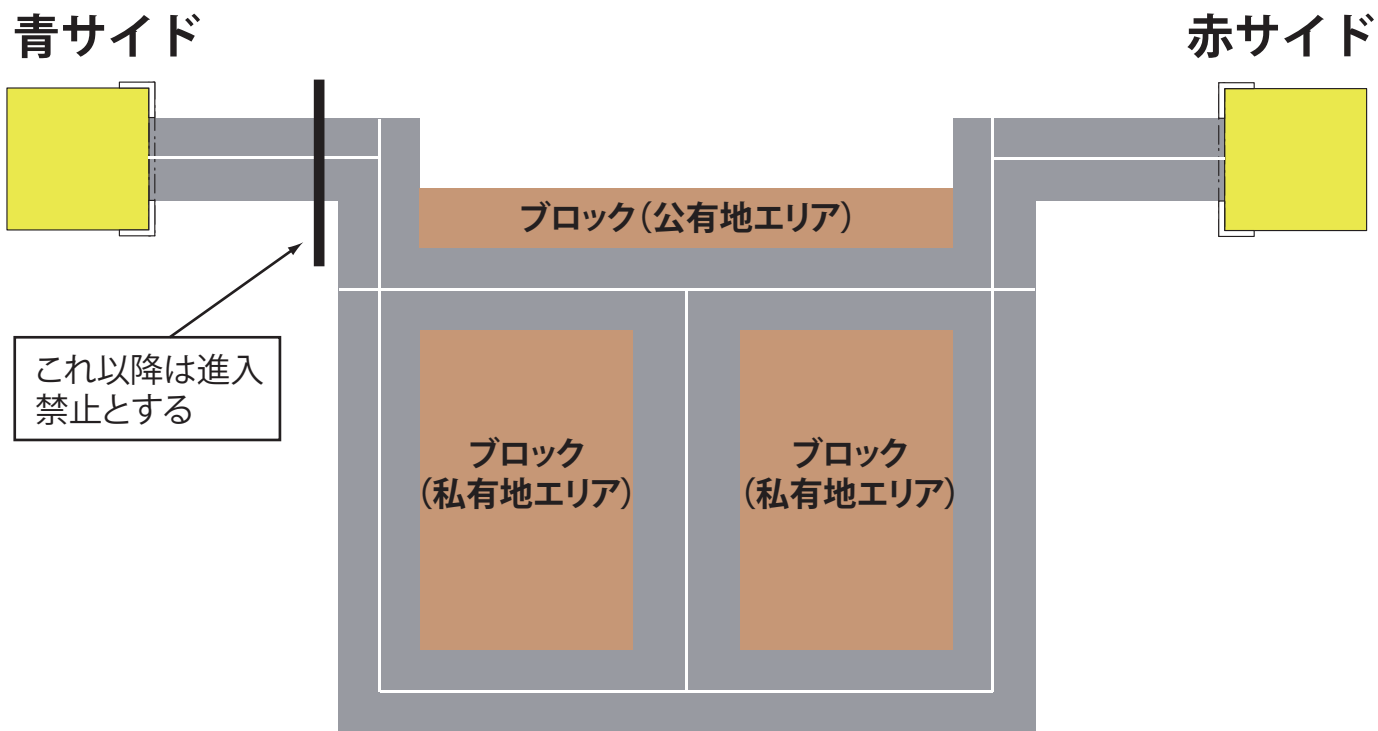

別添 2 Rev. 12-01

予選フィールドの概要

注1：図は赤サイドミッション時です。
青サイドミッション時は赤サイド側を進入禁止とします。