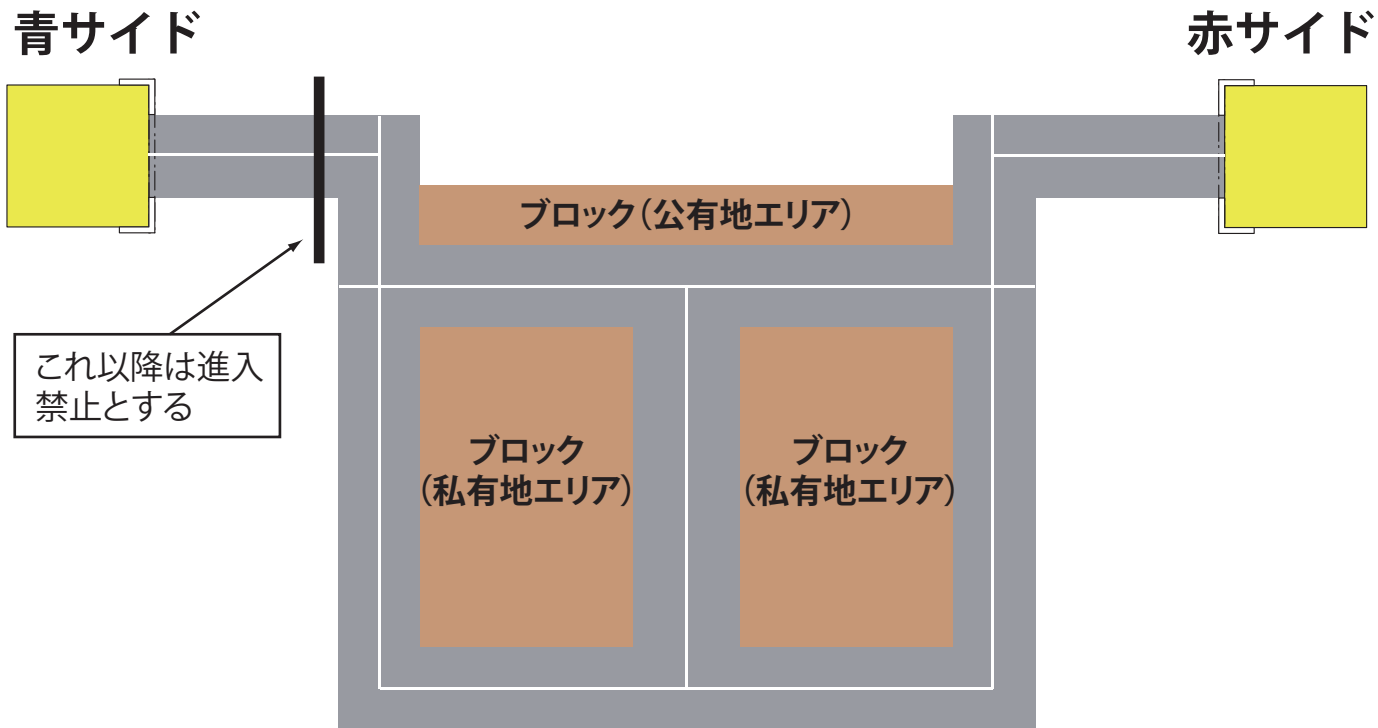

別添 2 Rev. 11-02

予選フィールドの概要

注 1 : 図は赤サイドミッション時です.
青サイドミッション時は赤サイド側を進入禁止とします.