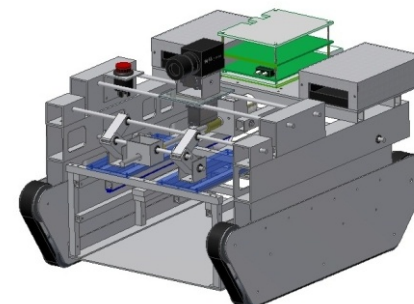

[エルナト]

家ガレキに対応した
三つのアーム

[レグルス]

大型アームで
活路を開く

[アルカイド]

ヘリテレに代わる
チームの眼

[フォーマルハウト]

安全かつ迅速な
救助を行う

よりリアルな
レスキューを

MS-R

K.I.T. 金沢工業大学