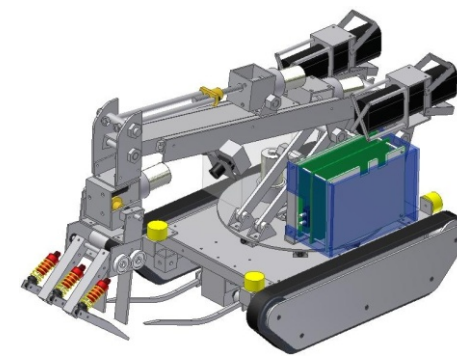

[エルナト]

家ガレキに対応した
三つのアーム

[レグルス]

大型アームで
活路を開く

[アルカイド]

ヘリテレに代わる
チームの眼

[フォーマルハウト]

安全かつ迅速な
救助を行う

よりリアルな
レスキューを

MS-R

K.I.T. 金沢工業大学