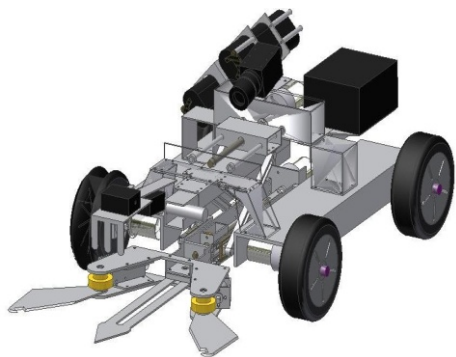

[エルナト]

家ガレキに対応した
三つのアーム

[レグルス]

大型アームで
活路を開く

[アルカイド]

ヘリテレに代わる
チームの眼

[フォーマルハウト]

安全かつ迅速な
救助を行う

よりリアルな
レスキューを

MS-R

K.I.T. 金沢工業大学