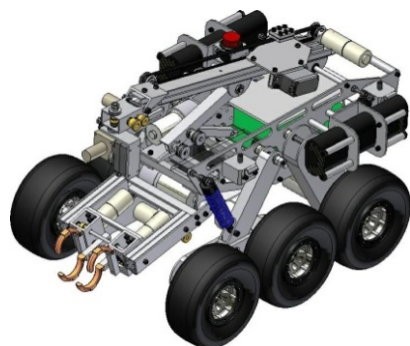

[エルナト]

家ガレキに対応した
三つのアーム

[レグルス]

大型アームで
活路を開く

[アルカイド]

ヘリテレに代わる
チームの眼

[フォーマルハウト]

安全かつ迅速な
救助を行う