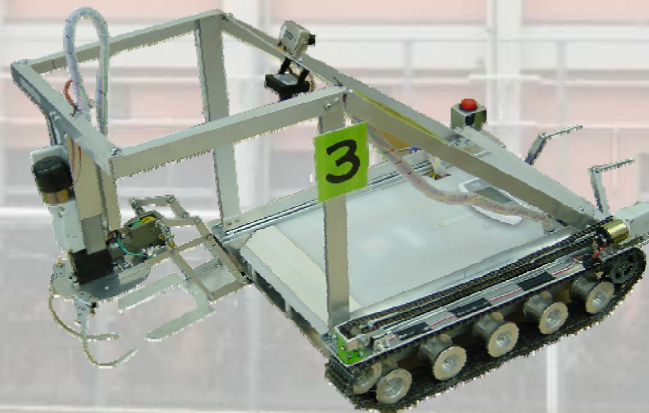

都工機械電気

・私たちのチーム(都工機械電気)は、大阪市立都島工業高等学校機械電気科の生徒で構成されていて、今回は先輩2名も参加しており、みんなで協力し合ってここまで来る事が出来ました。チームカラーは黄緑色で、この色は機械電気科を表す色でもあります。

・私たちが作ったロボットは1号機(ブリッジ)、2号機(バンブー)、3号機(エルアール)の3台で、主に1号機は他のロボットでは瓦礫などで通行できない所に橋をかけることにより、他のロボットを迅速にダミアンの所に到着させる事が出来ます。2号機は瓦礫除去からダミアンの救出までこなす万能型ロボットです。3号機はダミアンの頭、首、肩の3箇所を固定することによって確実に救助する事が出来ます。

2号機・バンブー

3号機・エルアール

1号機・ブリッジ