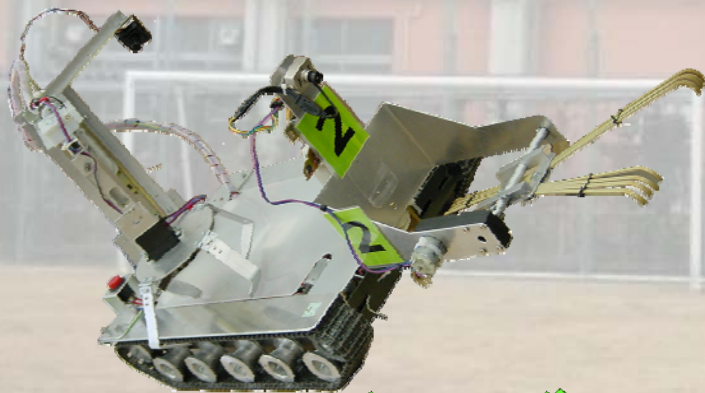

都工機械電気

・私たちのチーム(都工機械電気)は、大阪市立都島工業高等学校機械電気科の生徒で構成されていて、今回は先輩2名も参加しており、みんなで協力し合ってここまで来る事が出来ました。チームカラーは黄緑色で、この色は機械電気科を表す色でもあります。

・私たちが作ったロボットは1号機(ブリッジ)、2号機(バンブー)、3号機(エルアール)の3台で、主に1号機は他のロボットでは瓦礫などで通行できない所に橋をかけることにより、他のロボットを迅速にダミアンの所に到着させる事が出来ます。2号機は瓦礫除去からダミアンの救出までこなす万能型ロボットです。3号機はダミアンの頭、首、肩の3箇所を固定することによって確実に救助する事が出来ます。

2号機・バンブー

3号機・エルアール

1号機・ブリッジ