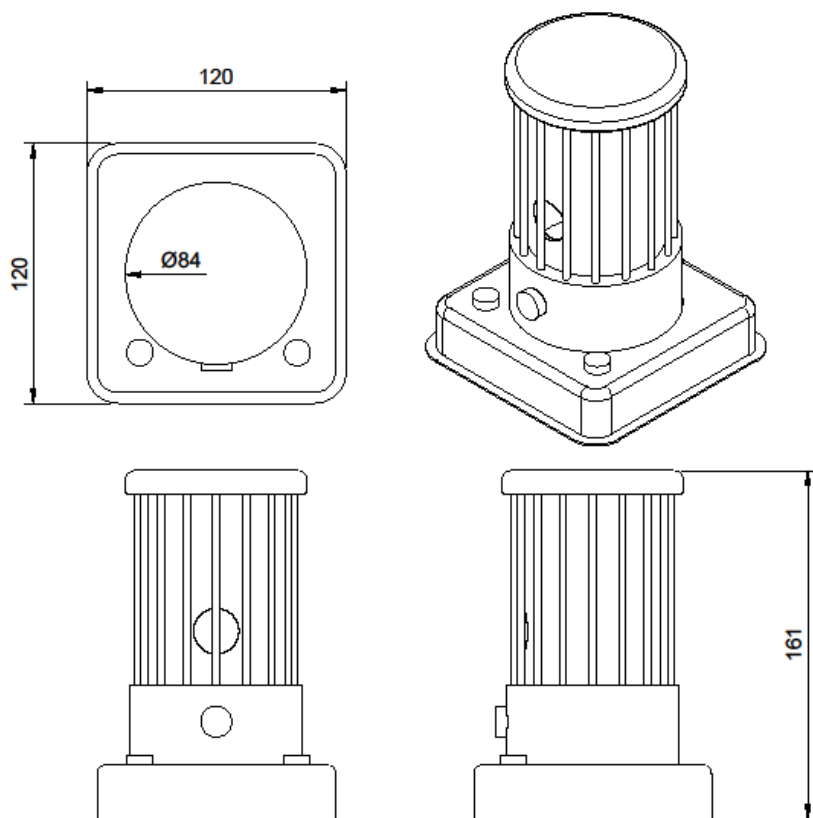

レスキューロボットコンテスト 2024

別添5 Rev.24R-01

<被災状況報告対象>

目次

A.	被災状況報告対象.....	3
A. 1.	赤い（熱を持っている）ストーブ.....	3

A. 被災状況報告対象

被災状況報告タスクにおいて、報告対象となる「赤い（熱を持っている）ストーブ」の概要を以下に示す。

A. 1. 赤い（熱を持っている）ストーブ

図面

実物写真(熱なし)

実物写真(熱あり)

注意：写真は、イメージです。実際は、赤い塗料をイメージ記載の部分に塗ります。

熱のあるストーブは赤い着色だけでなく、内部に熱源を持ちサーモカメラにて判別する事ができます。