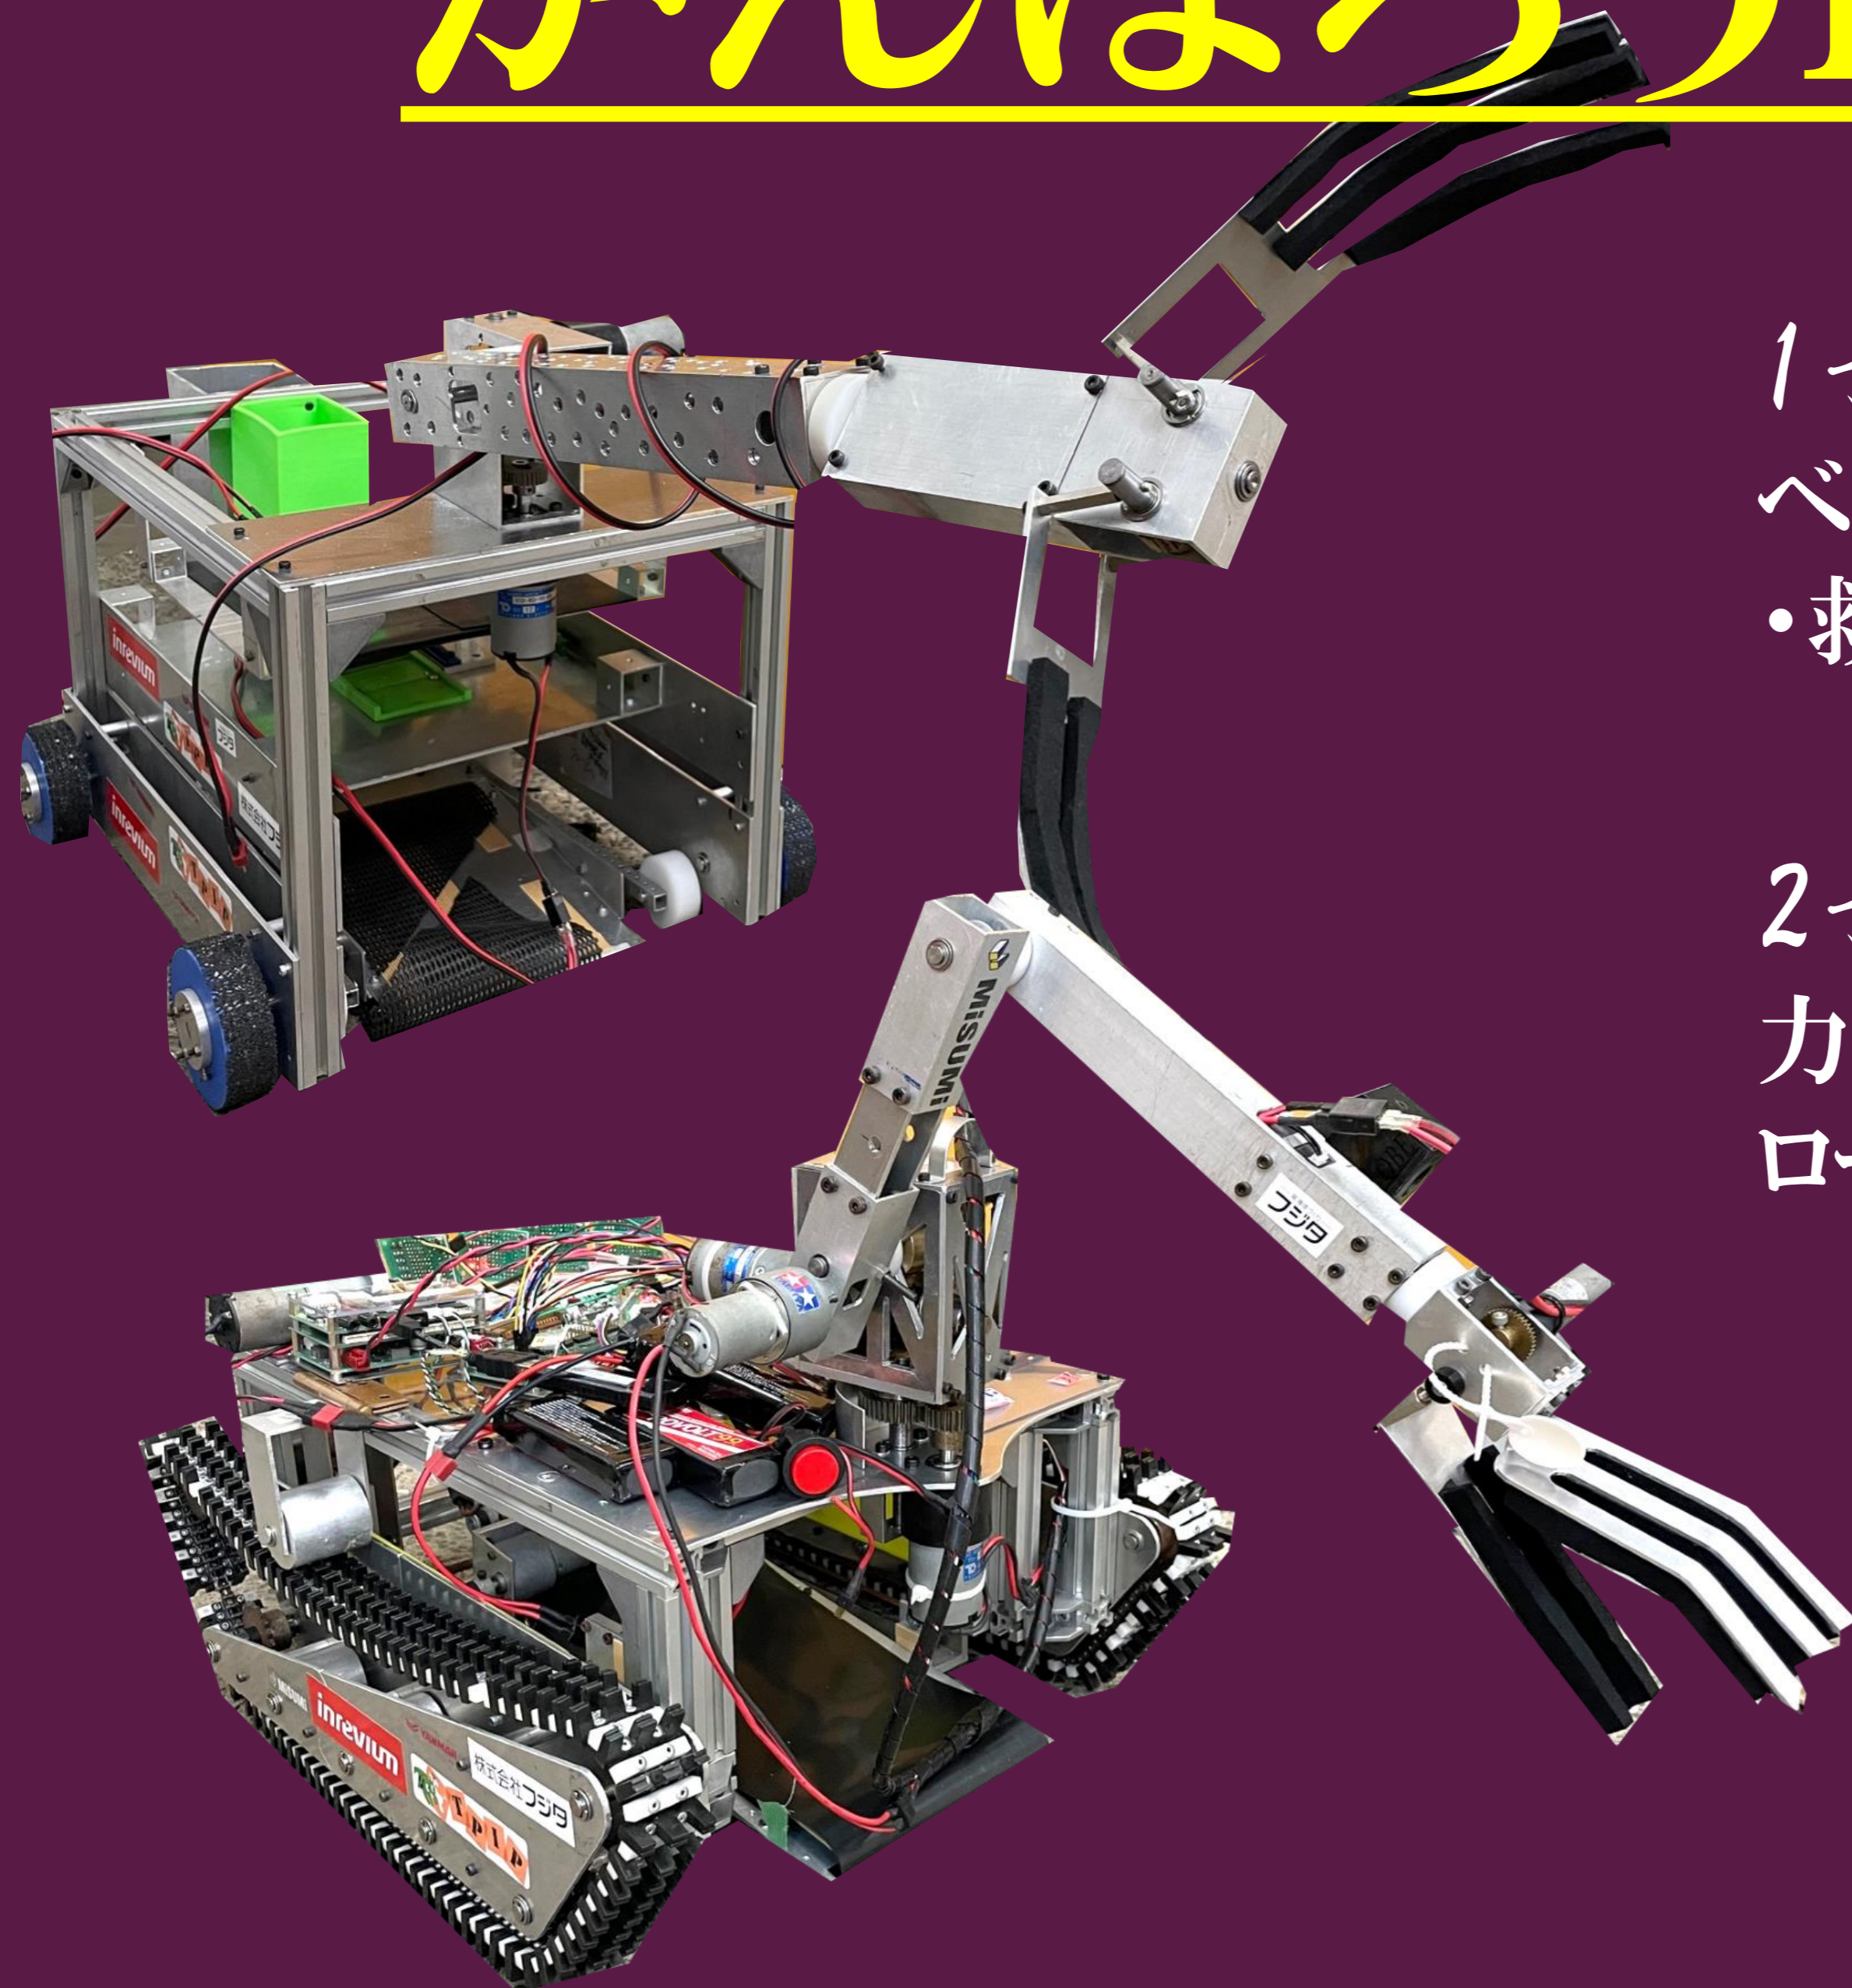

がんばろうKOBÉ

1号機 兵

ベッド・両開閉式ハンド

・救援物資専用機構を搭載

2号機 幸甚

力強いアーム・グローサ付ク

ローラ・多自由度ベッドを搭載

神戸高専

Kobe City College of Technology