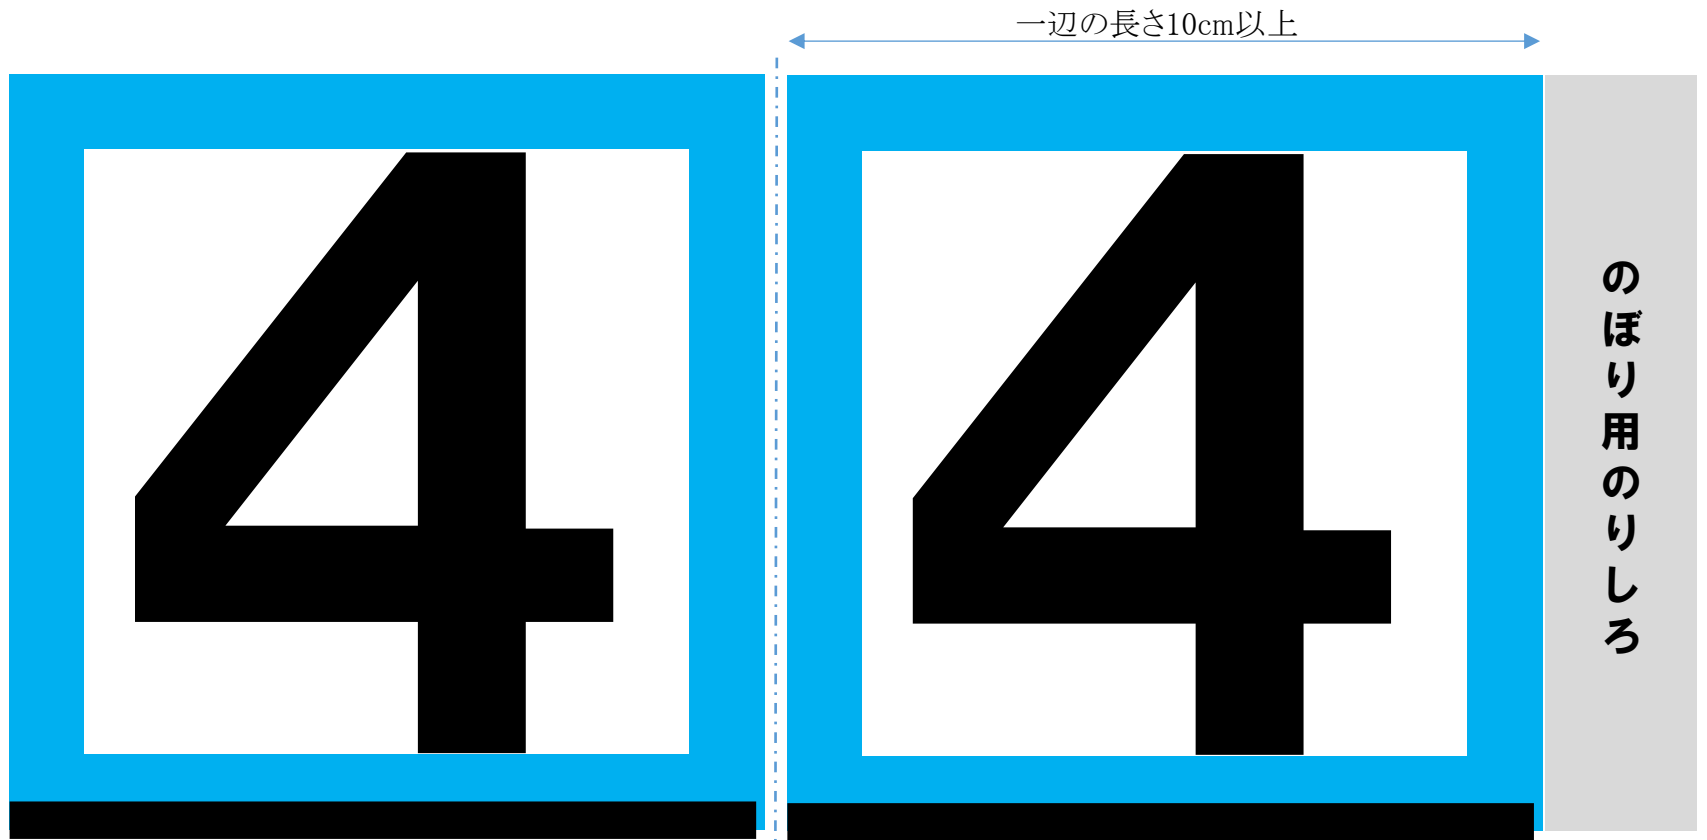

A4サイズで印刷することで、チームサイド識別票(のぼり)およびロボット上面に掲示するロボット番号として使用すること。  
ロボット番号として使用する場合、一面のみでよい。

A4サイズで印刷することで、チームサイド識別票(のぼり)およびロボット上面に掲示するロボット番号として使用すること。  
ロボット番号として使用する場合、一面のみでよい。

A4サイズで印刷することで、チームサイド識別票(のぼり)およびロボット上面に掲示するロボット番号として使用すること。  
ロボット番号として使用する場合、一面のみでよい。

A4サイズで印刷することで、チームサイド識別票(のぼり)およびロボット上面に掲示するロボット番号として使用すること。  
ロボット番号として使用する場合、一面のみでよい。