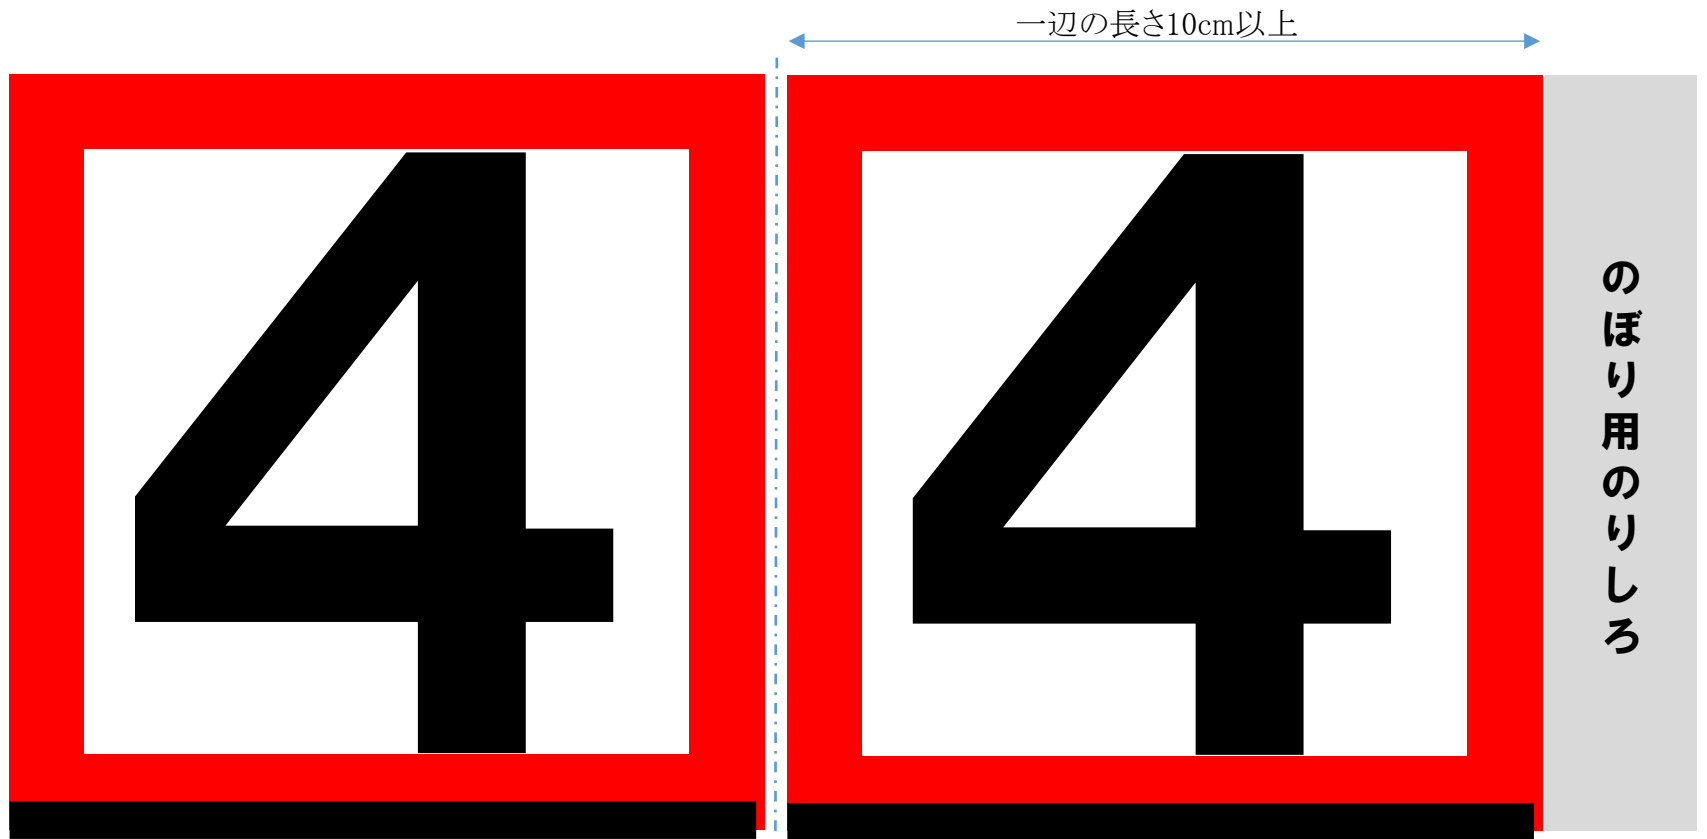

A4サイズで印刷することで、チームサイド識別票(のぼり)およびロボット上面に掲示するロボット番号として使用すること。  
ロボット番号として使用する場合、一面のみでよい。

A4サイズで印刷することで、チームサイド識別票(のぼり)およびロボット上面に掲示するロボット番号として使用すること。  
ロボット番号として使用する場合、一面のみでよい。

A4サイズで印刷することで、チームサイド識別票(のぼり)およびロボット上面に掲示するロボット番号として使用すること。  
ロボット番号として使用する場合、一面のみでよい。