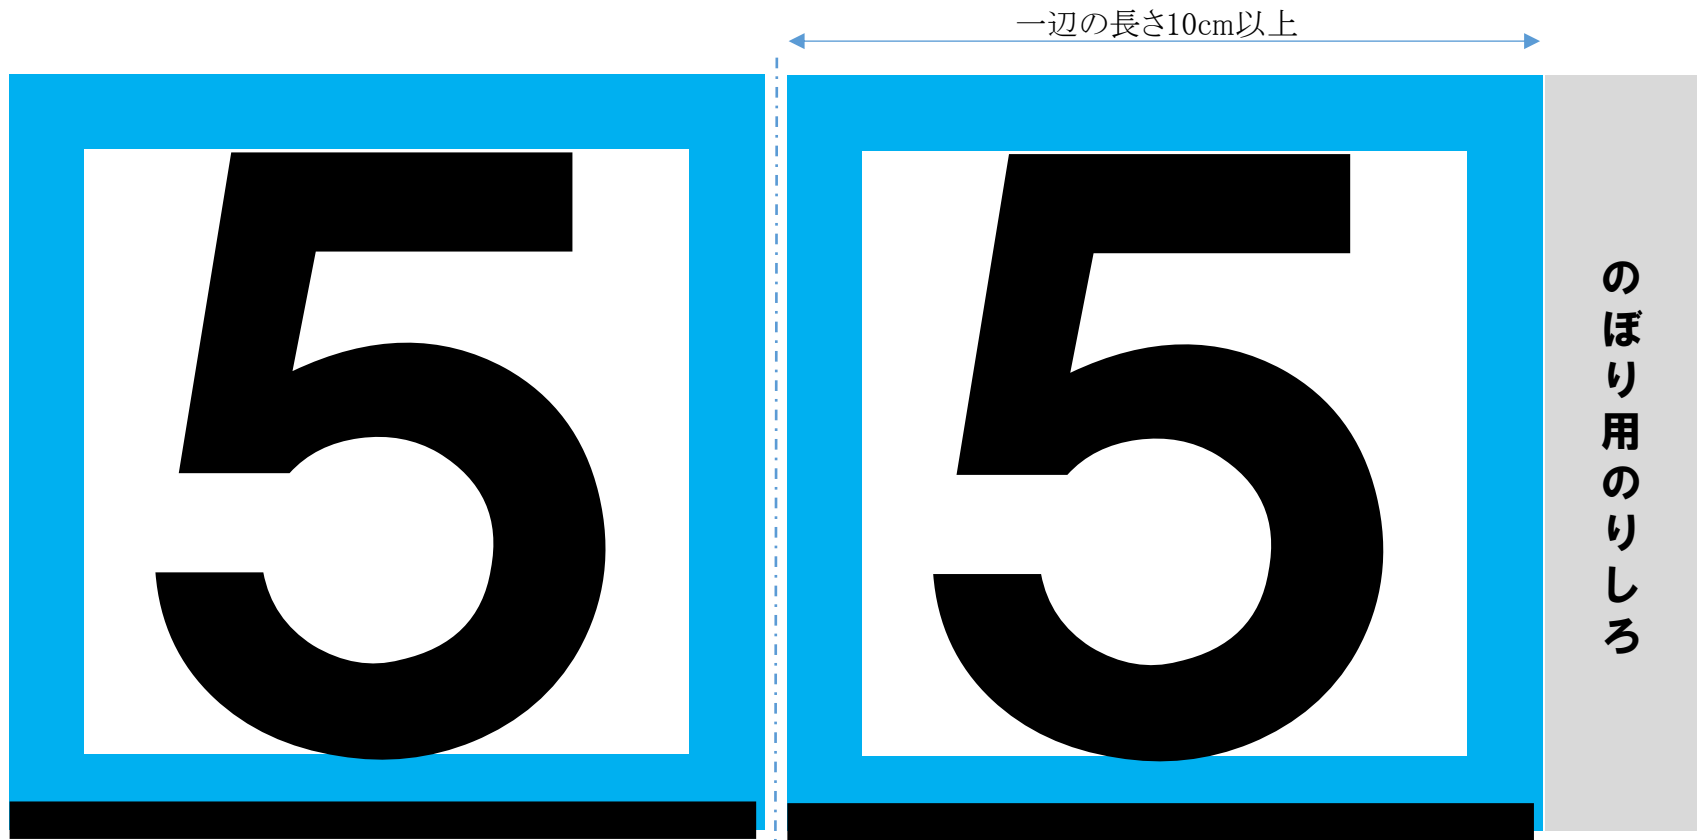

A4サイズで印刷することで、チームサイド識別票(のぼり)およびロボット上面に掲示するロボット番号として使用すること。  
ロボット番号として使用する場合、一面のみでよい。

A4サイズで印刷することで、チームサイド識別票(のぼり)およびロボット上面に掲示するロボット番号として使用すること。  
ロボット番号として使用する場合、一面のみでよい。

A4サイズで印刷することで、チームサイド識別票(のぼり)およびロボット上面に掲示するロボット番号として使用すること。  
ロボット番号として使用する場合、一面のみでよい。

A4サイズで印刷することで、チームサイド識別票(のぼり)およびロボット上面に掲示するロボット番号として使用すること。  
ロボット番号として使用する場合、一面のみでよい。