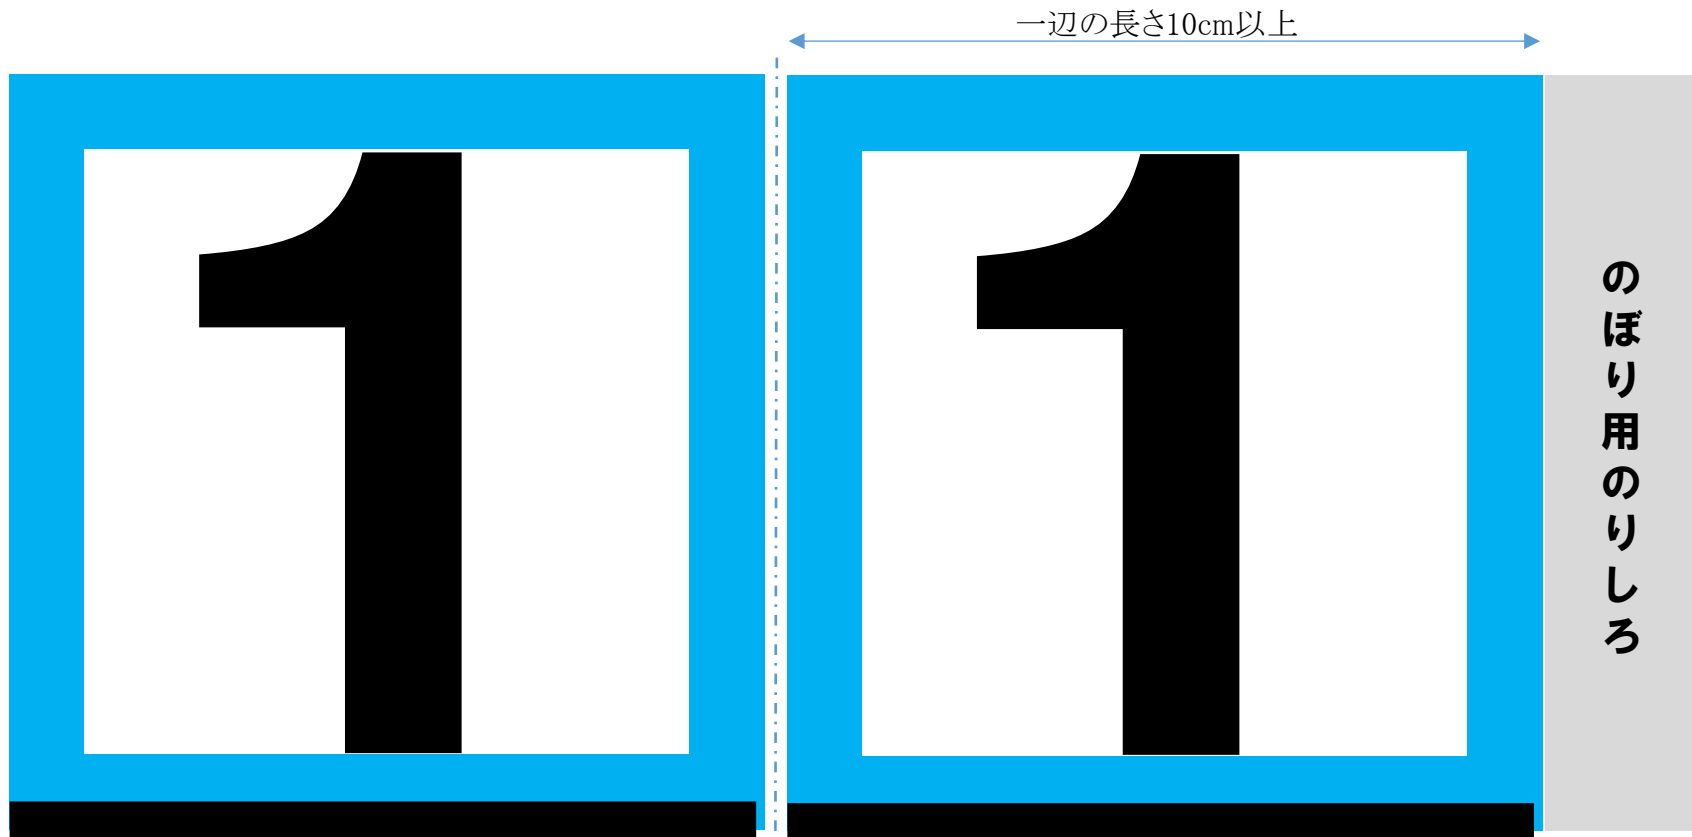

A4サイズで印刷することで、チームサイド識別票(のぼり)およびロボット上面に掲示するロボット番号として使用すること。  
ロボット番号として使用する場合、一面のみでよい。

A4サイズで印刷することで、チームサイド識別票(のぼり)およびロボット上面に掲示するロボット番号として使用すること。  
ロボット番号として使用する場合、一面のみでよい。

A4サイズで印刷することで、チームサイド識別票(のぼり)およびロボット上面に掲示するロボット番号として使用すること。  
ロボット番号として使用する場合、一面のみでよい。