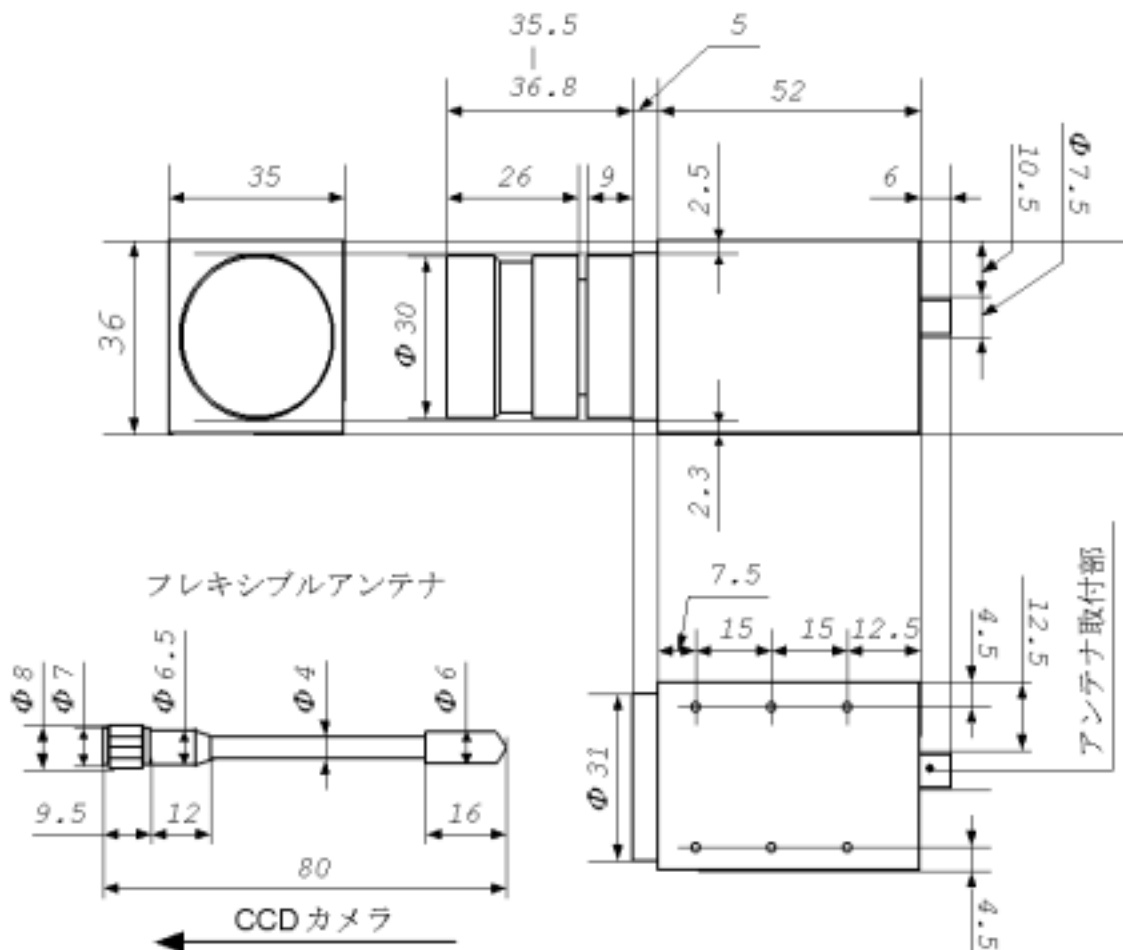

1. 無線カメラ

(1) 概寸図

(2) 概略仕様

- A. CCD部： 68万画素 1/3 インチカラーCCD
- B. 送信周波数： 1.2GHz 帯
- C. 重量： 100g