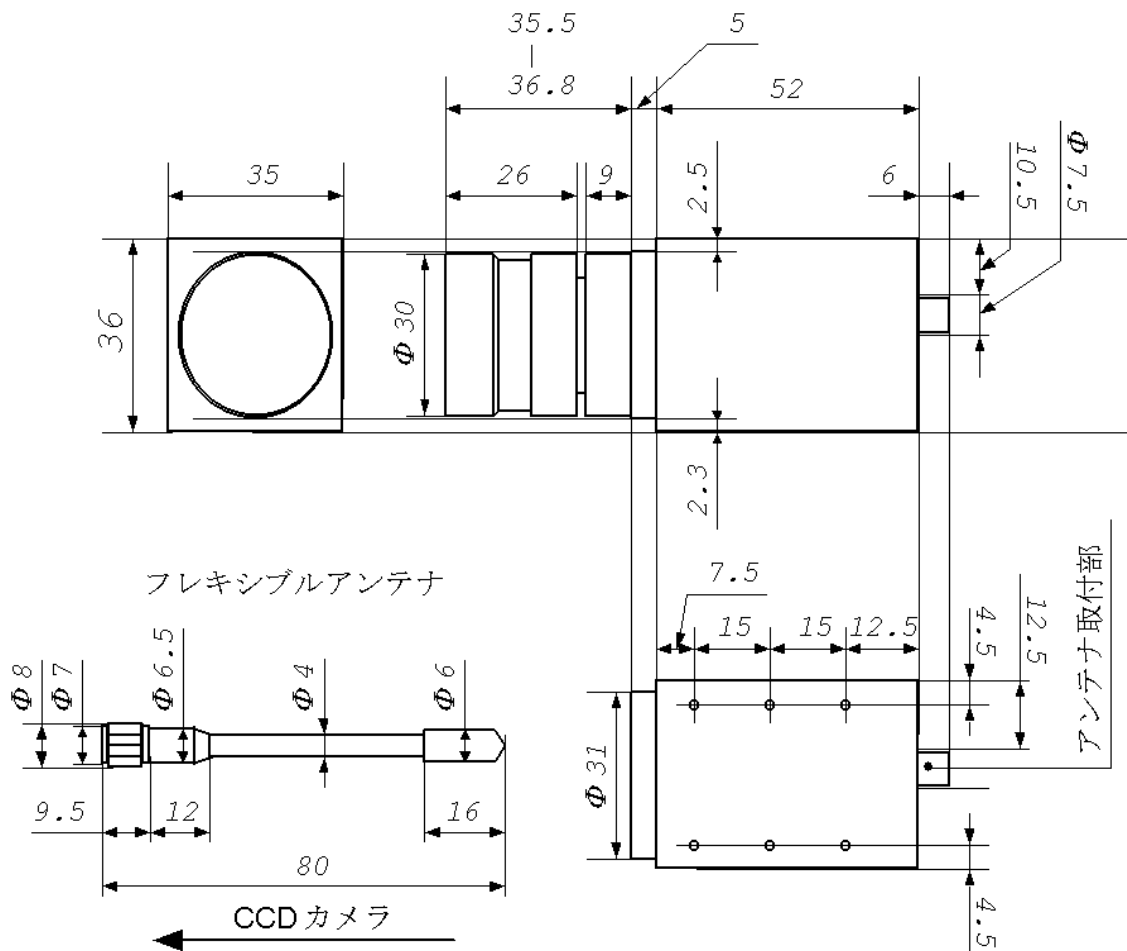

1. 無線カメラ

(1) 概寸図

(2) 概略仕様

- A. CCD部： 68万画素 1/3インチカラーCCD
- B. 送信周波数： 1.2GHz帯
- C. 重量： 100g