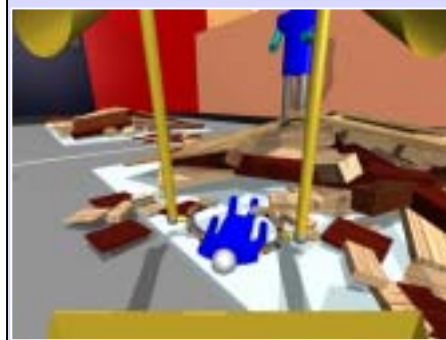

## RRCぎゃらりい

これは、競技設計を行うためにレスコン実行委員会が作成したレスコンフィールドCGの一部である。

ガレキの中には要救助者を模擬したダミーが数体設置されている

ガレキや障害物を取り除き...

無線カメラが搭載された複数機のロボット

レスキューダミーを救助

カメラ画像だけに基づいて、無線による遠隔制御を行う

レスキューダミーをロボットベースへ連れ帰る