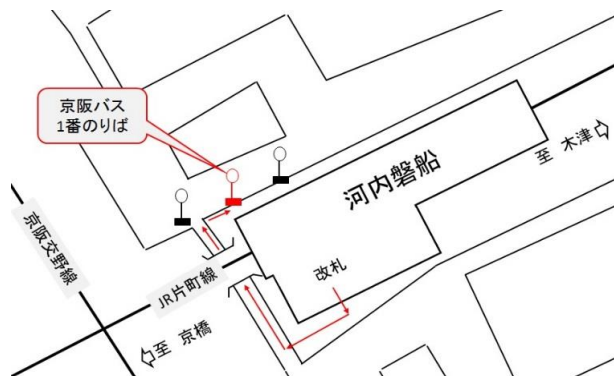

## 大阪予選 無料連絡バス時刻表

◇河内磐船→技専校(会場):約20分

◇技専校(会場)→河内磐船:約20分

①河内磐船 のりば発	
12	45
13	15 45
14	15 45
15	15
16	

②技専校 のりば発	
12	
13	
14	20 35
15	20 35
16	0 15 40

### のりば 案内

①河内磐船  
京阪バス「河内磐船駅」1番のりば

②技専校  
正面入り口 付近

※河内磐船駅の改札を出て、京橋方にある  
地下通路を通り線路を挟んで反対側へ