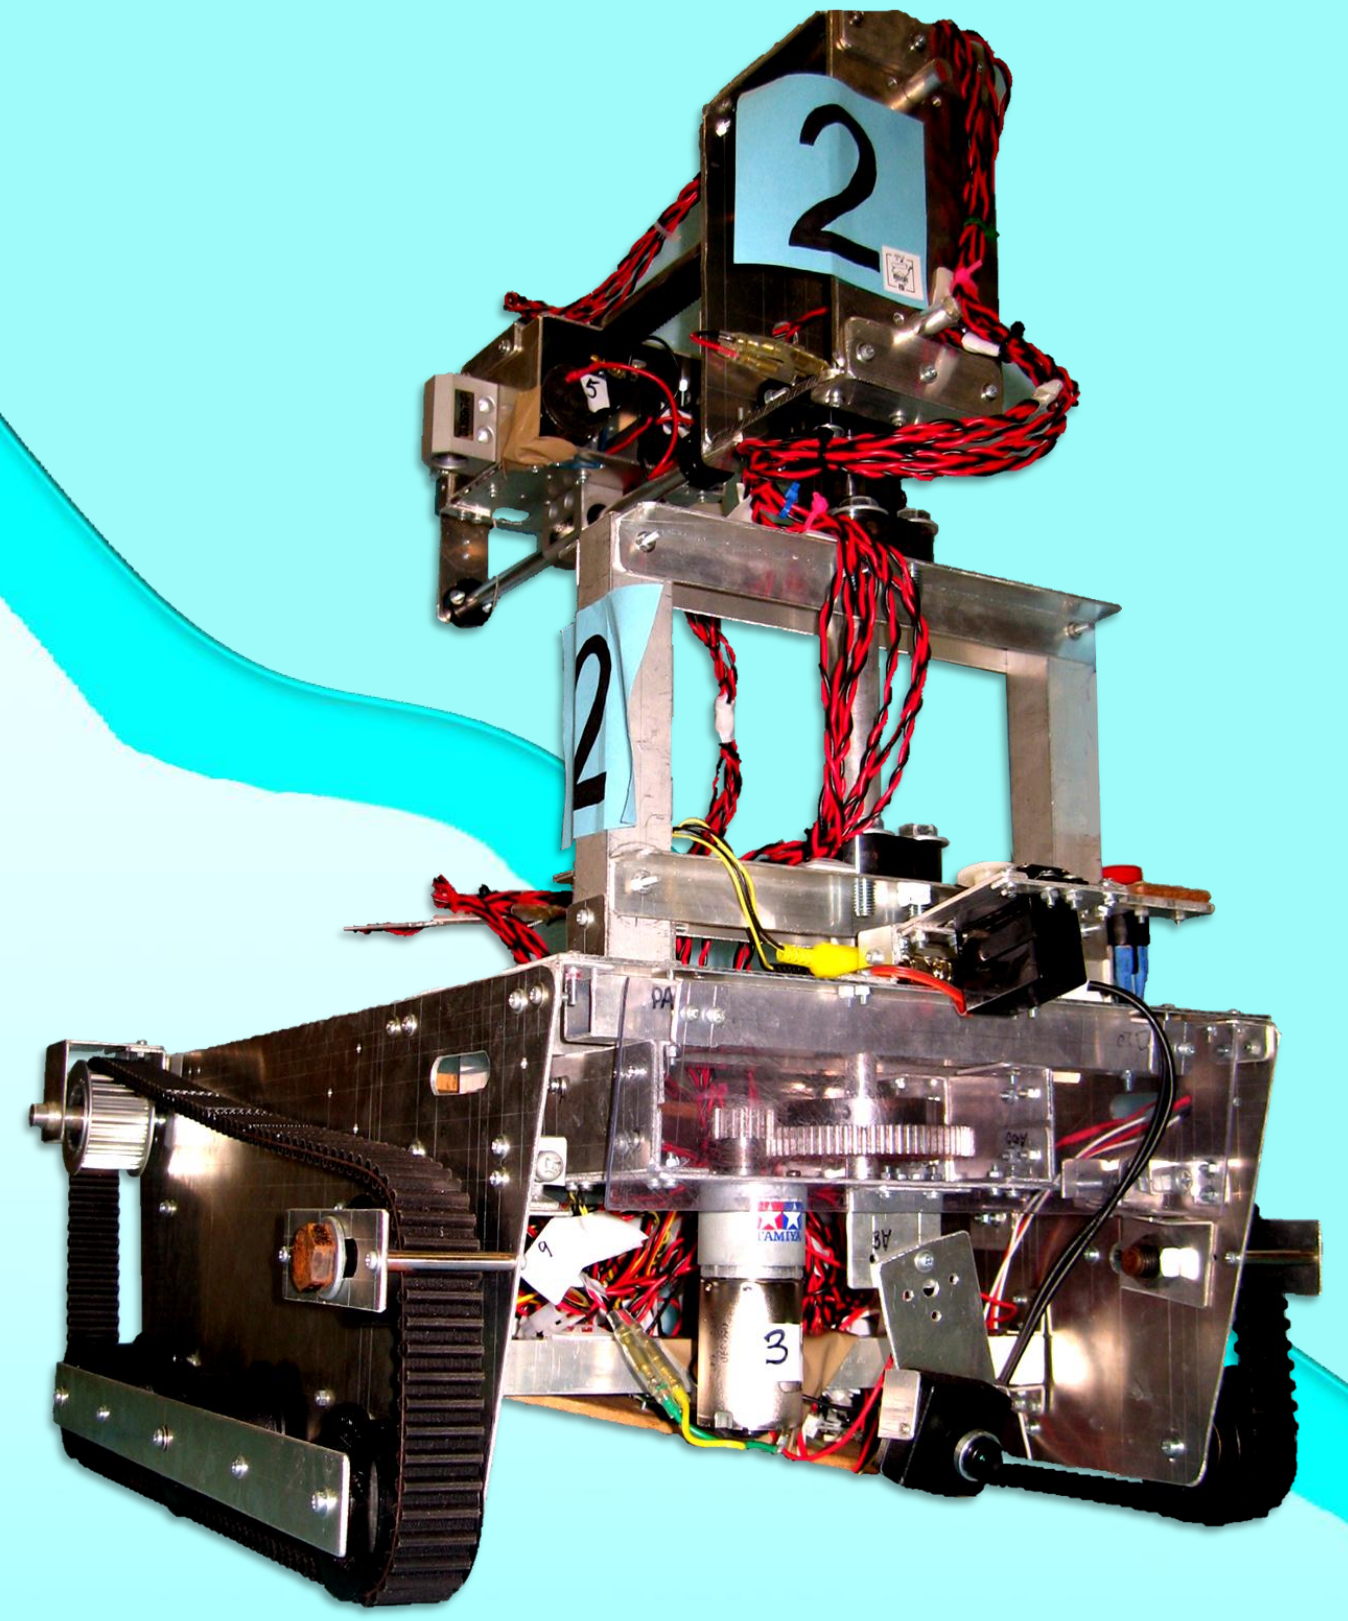

レスキュー- やらまい、が

RFX12A

時にパワフルに、時に繊細に..
ガレキ除去に命をかける職人さん

RFX12C

救助もガレキもお手のもの!
軽いフットワークのやんちゃボーイ

RFX12B

その救出アームはまさに母の手!
やさしさ溢れる救助の匠

「**重傷者には手厚い救助を**、**軽傷者にはすばやい救助を**」をコンセプトに掲げ、
要救助者の救助難易度に応じて特徴ある3機体を連携し、効率的なレスキュー活動を行います。