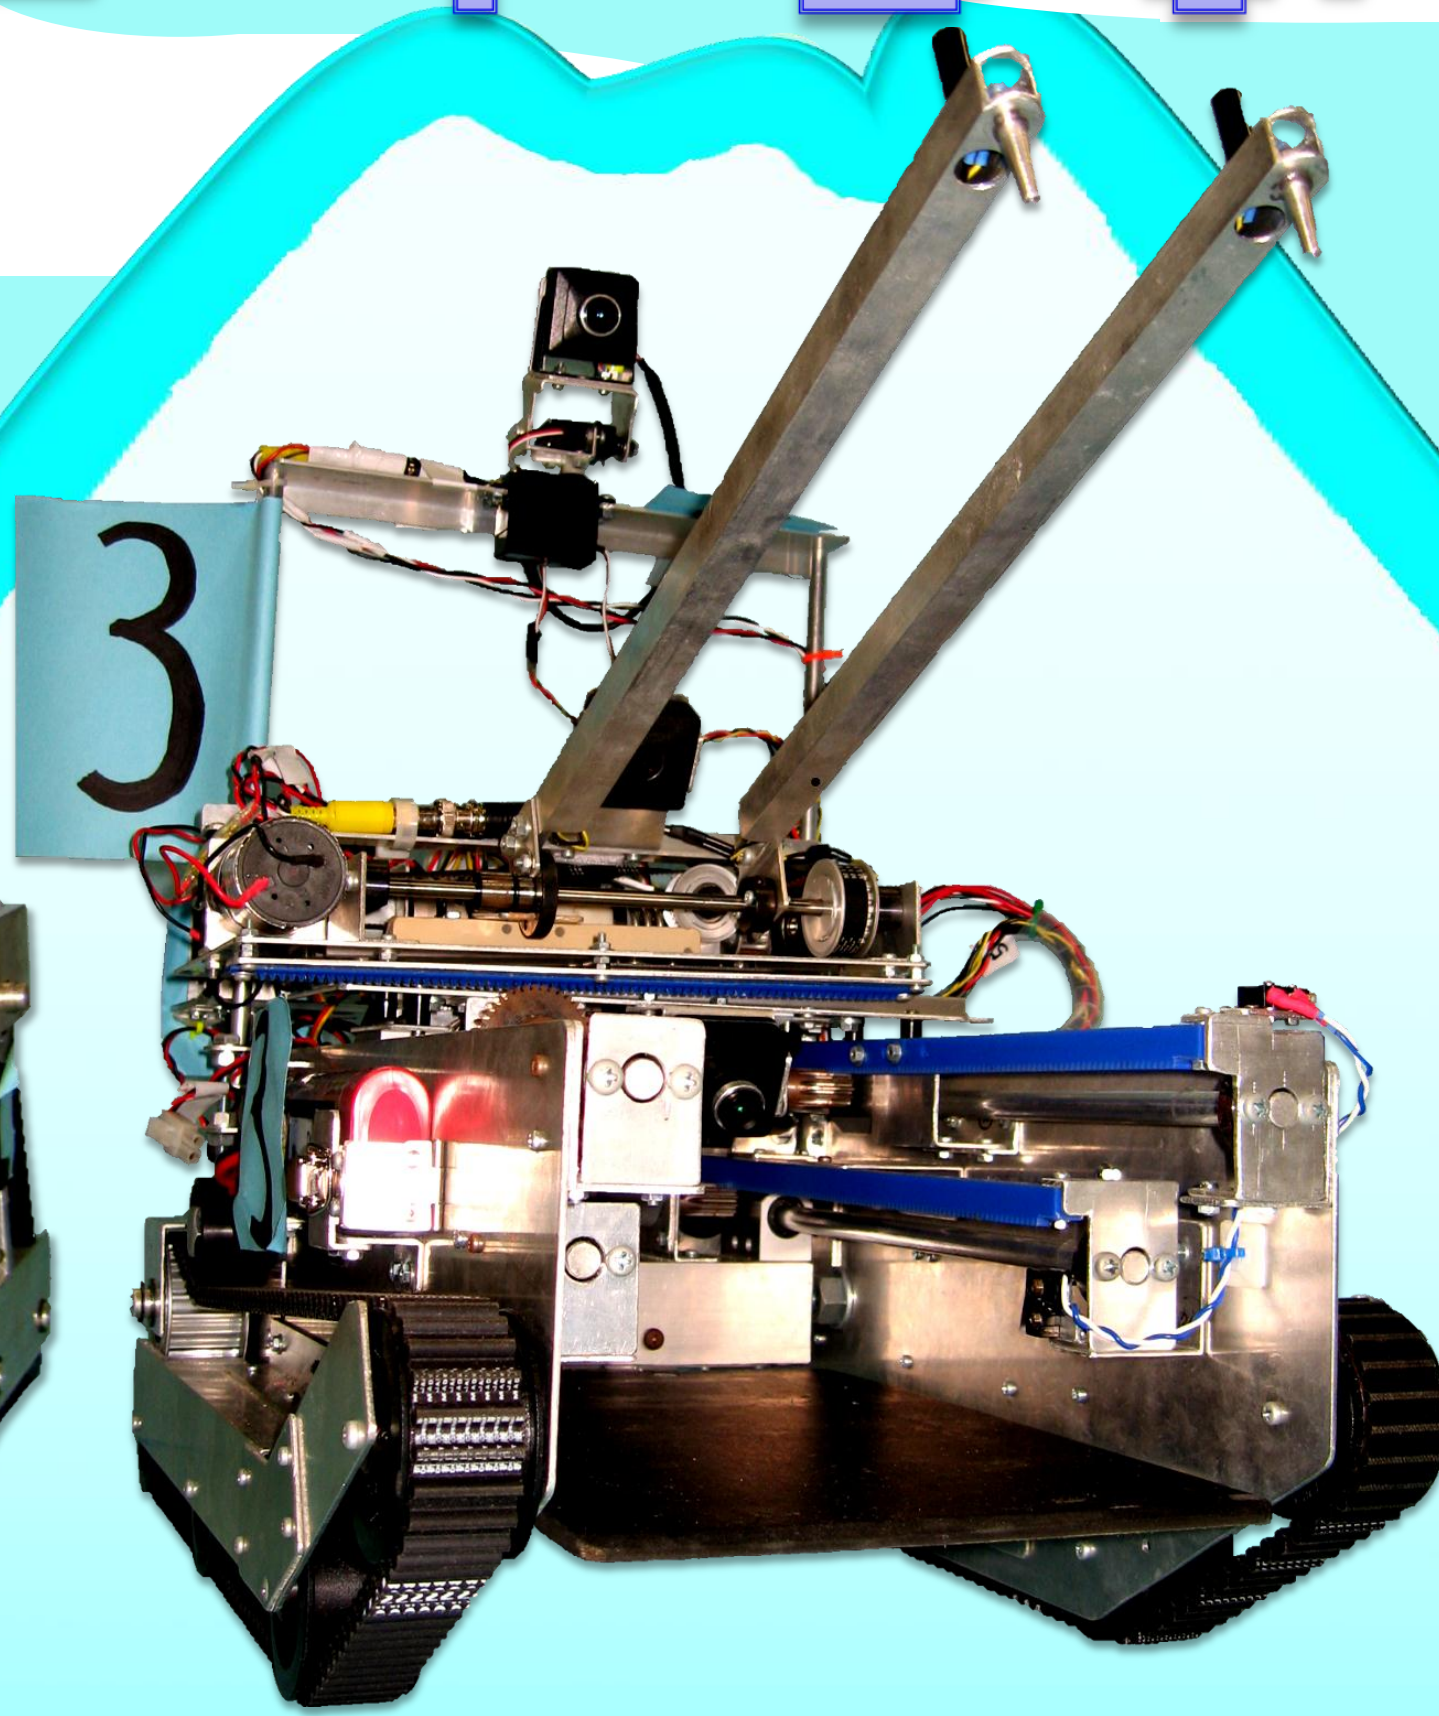

レスキュー- やらまい、が

RFX12A

時にパワフルに、時に繊細に..
ガレキ除去に命をかける職人さん

RFX12C

救助もガレキもお手のもの!
軽いフットワークのやんちゃボーイ

RFX12B

その救出アームはまさに母の手!
やさしさ溢れる救助の匠

「**重傷者には手厚い救助を**、**軽傷者にはすばやい救助を**」をコンセプトに掲げ、
要救助者の救助難易度に応じて特徴ある3機体を連携し、効率的なレスキュー活動を行います。