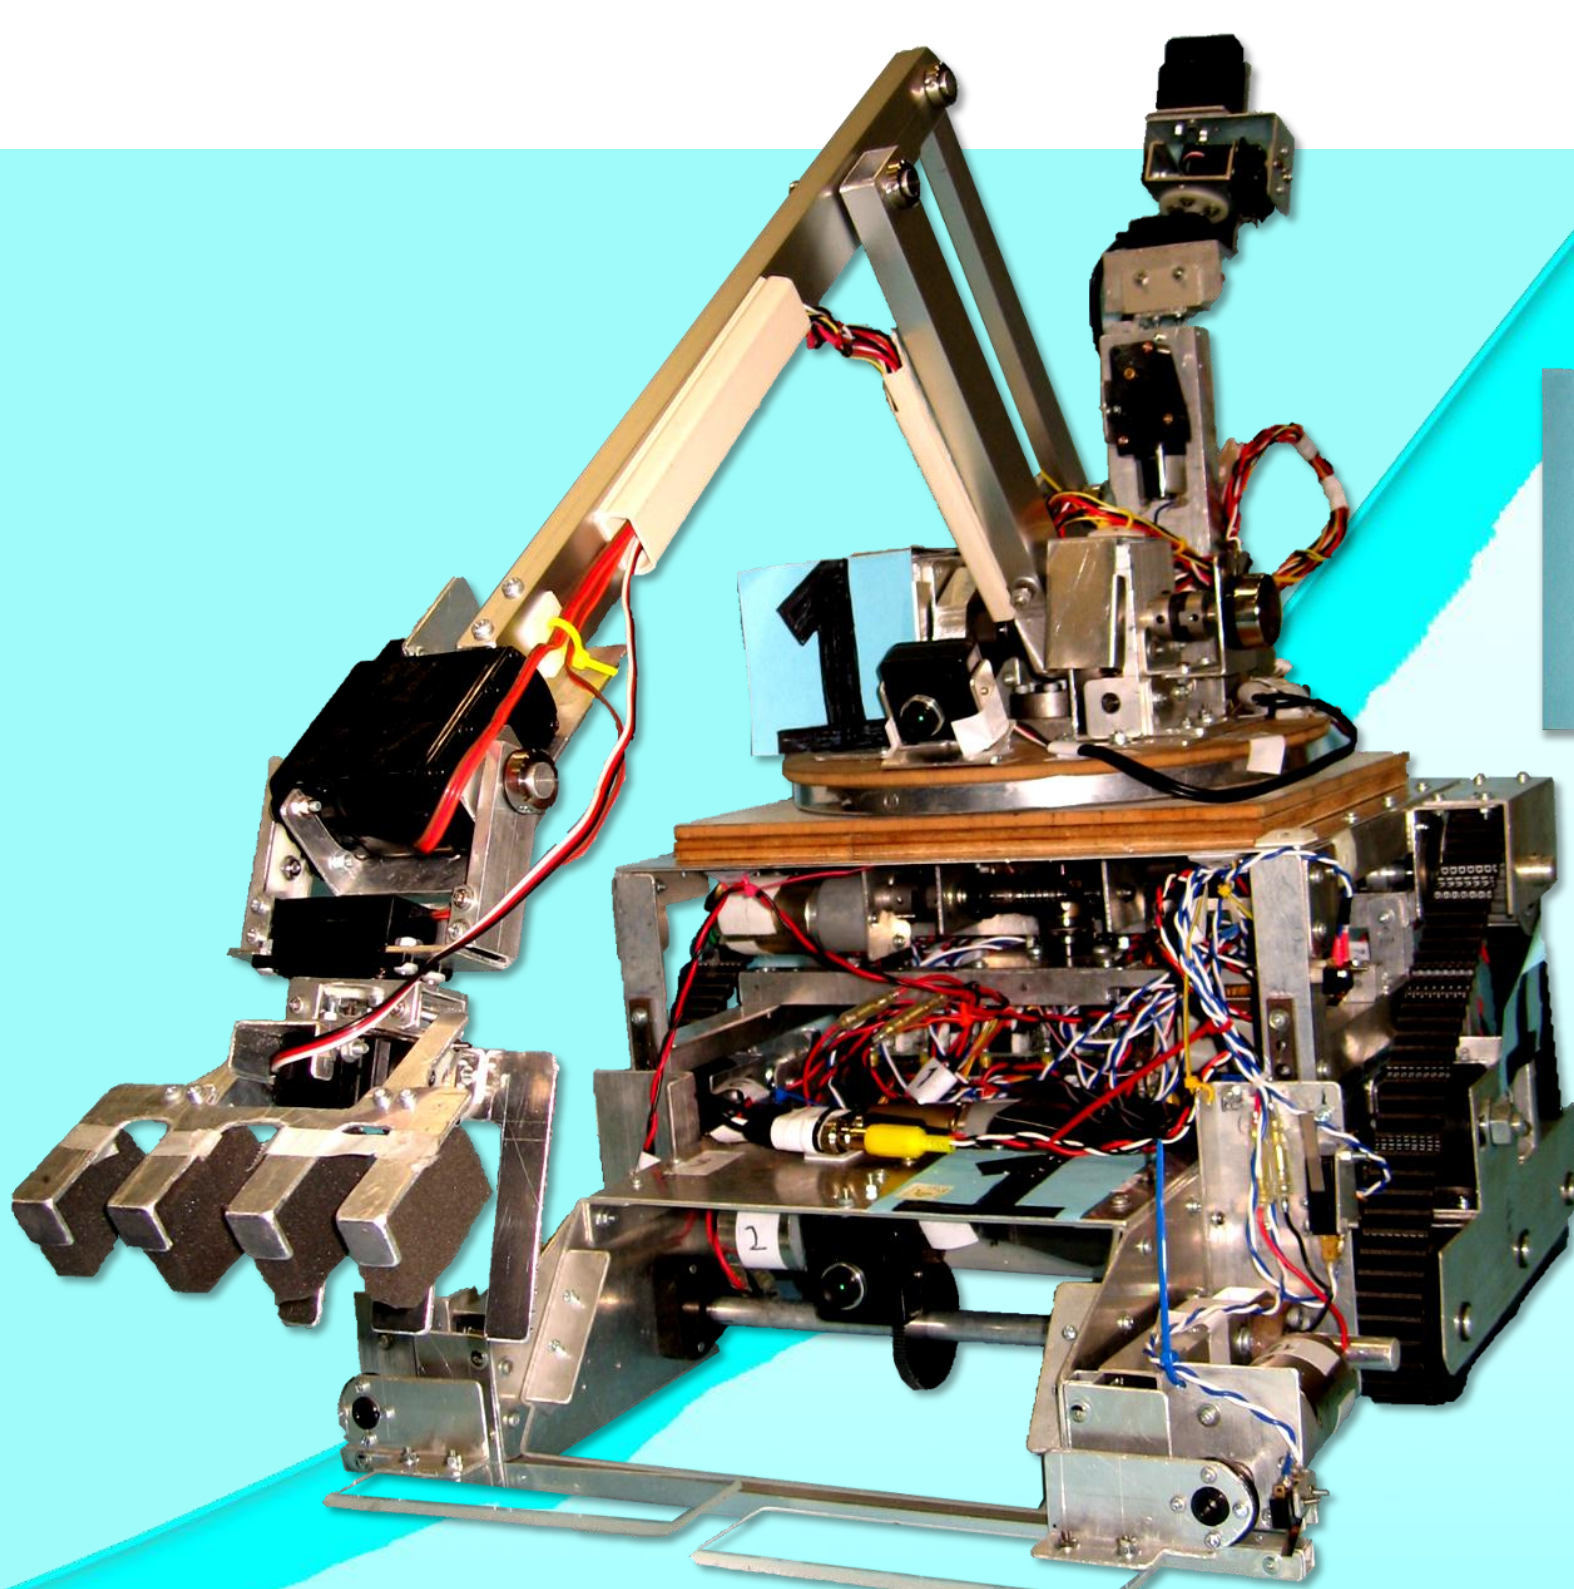

レスキュー- やらまい、が

RFX12A

時にパワフルに、時に繊細に..
ガレキ除去に命をかける職人さん

RFX12C

救助もガレキもお手のもの!
軽いフットワークのやんちゃボーイ

RFX12B

その救出アームはまさに母の手!
やさしさ溢れる救助の匠

「**重傷者には手厚い救助を**、**軽傷者にはすばやい救助を**」をコンセプトに掲げ、
要救助者の救助難易度に応じて特徴ある3機体を連携し、効率的なレスキュー活動を行います。