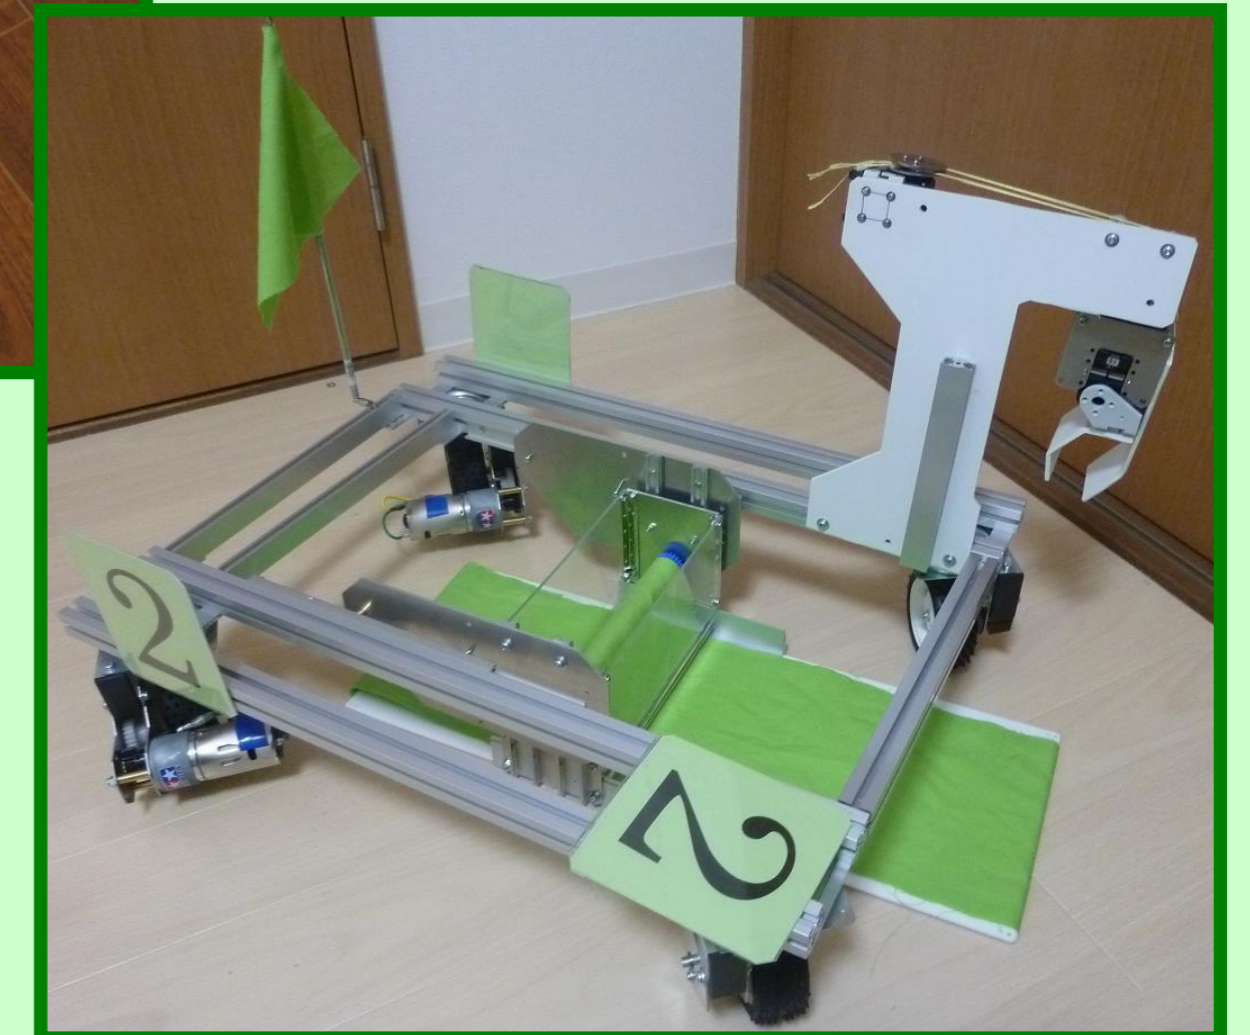

東海社会人連合 からくり忍者

会社概要

所在地 : 東海地方

生産施設 : 普通の部屋

従業員 : 約10名

社風 : だれでも
楽しく、真剣に!

必要なスキル:
ロボットへの情熱があれば
手裏剣は投げれなくてもいいです

1号機 すくいとーる

要救助者をノーダメージで
救いとる、スクイットル機構
にご注目!

2号機 もちあげーる

救助もガレキ除去もOKな
万能マシン。クレーンでガレ
キを持ち上げる。

3号機 とっばすーる

小柄なボディと器用なハンドで
どんなガレキも突破する。
華麗な動きで道を切り開く!