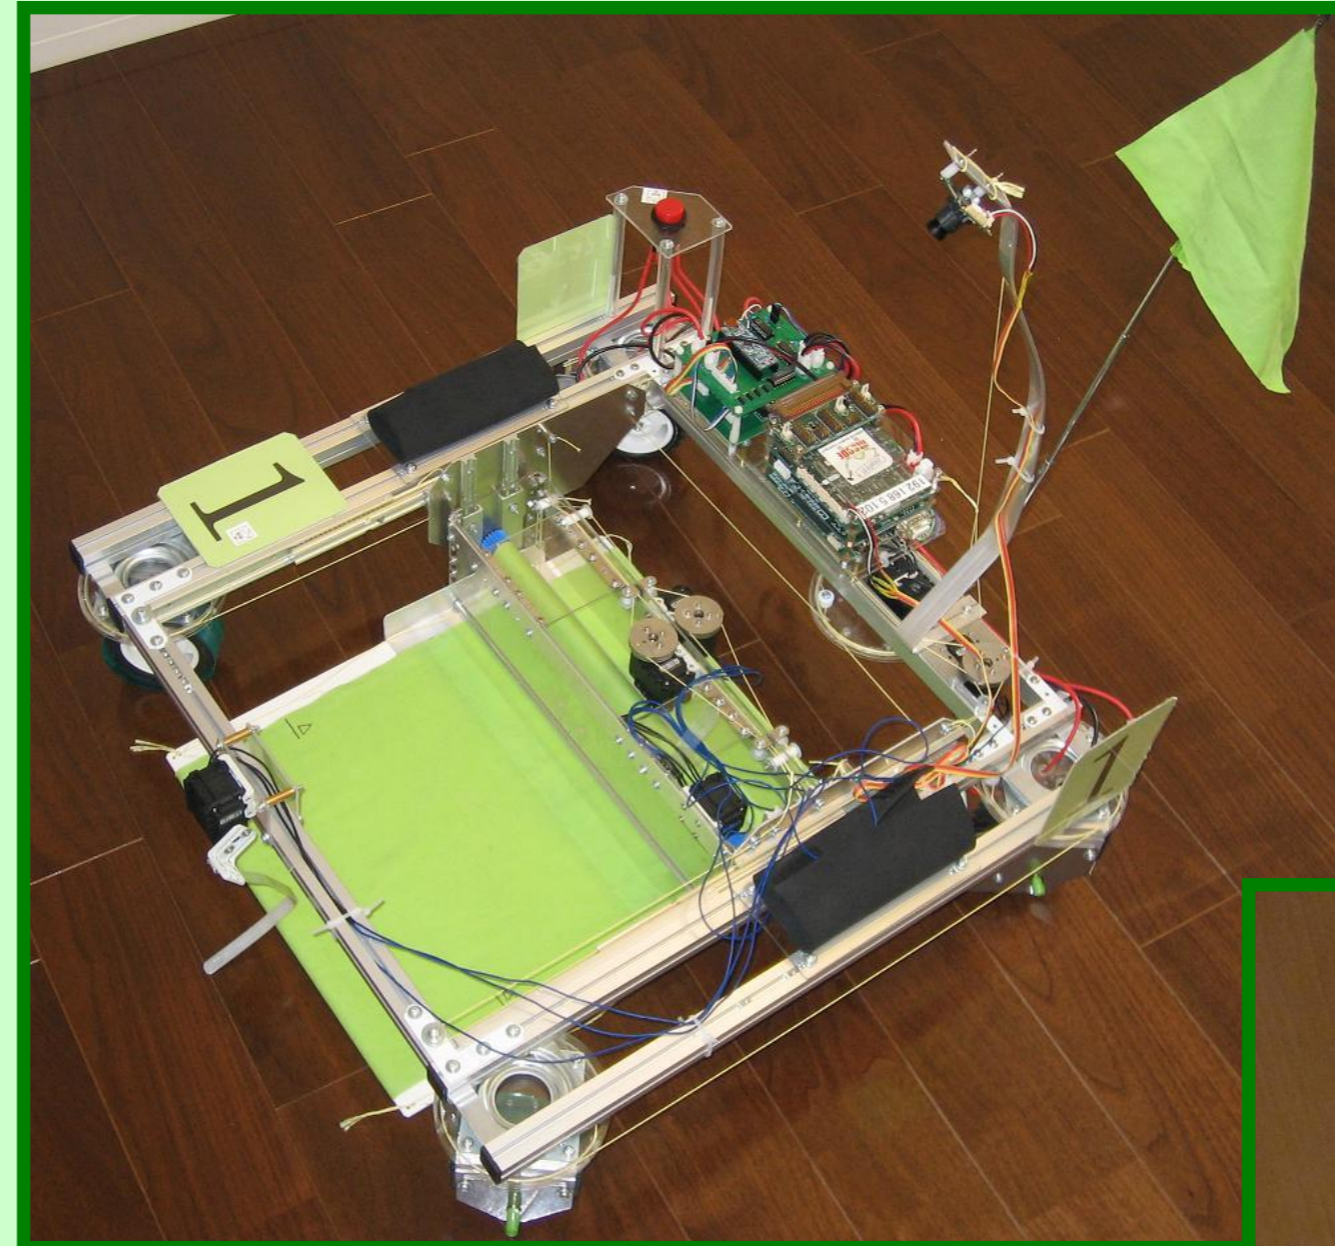

東海社会人連合 からくり忍者

会社概要

所在地 : 東海地方

生産施設 : 普通の部屋

従業員 : 約10名

社風 : だれでも
楽しく、真剣に!

必要なスキル:
ロボットへの情熱があれば
手裏剣は投げれなくてもいいです

1号機 すくいとーる

要救助者をノーダメージで
救いとる、スクイットル機構
にご注目!

2号機 もちあげーる

救助もガレキ除去もOKな
万能マシン。クレーンでガレ
キを持ち上げる。

3号機 とっばすーる

小柄なボディと器用なハンドで
どんなガレキも突破する。
華麗な動きで道を切り開く!