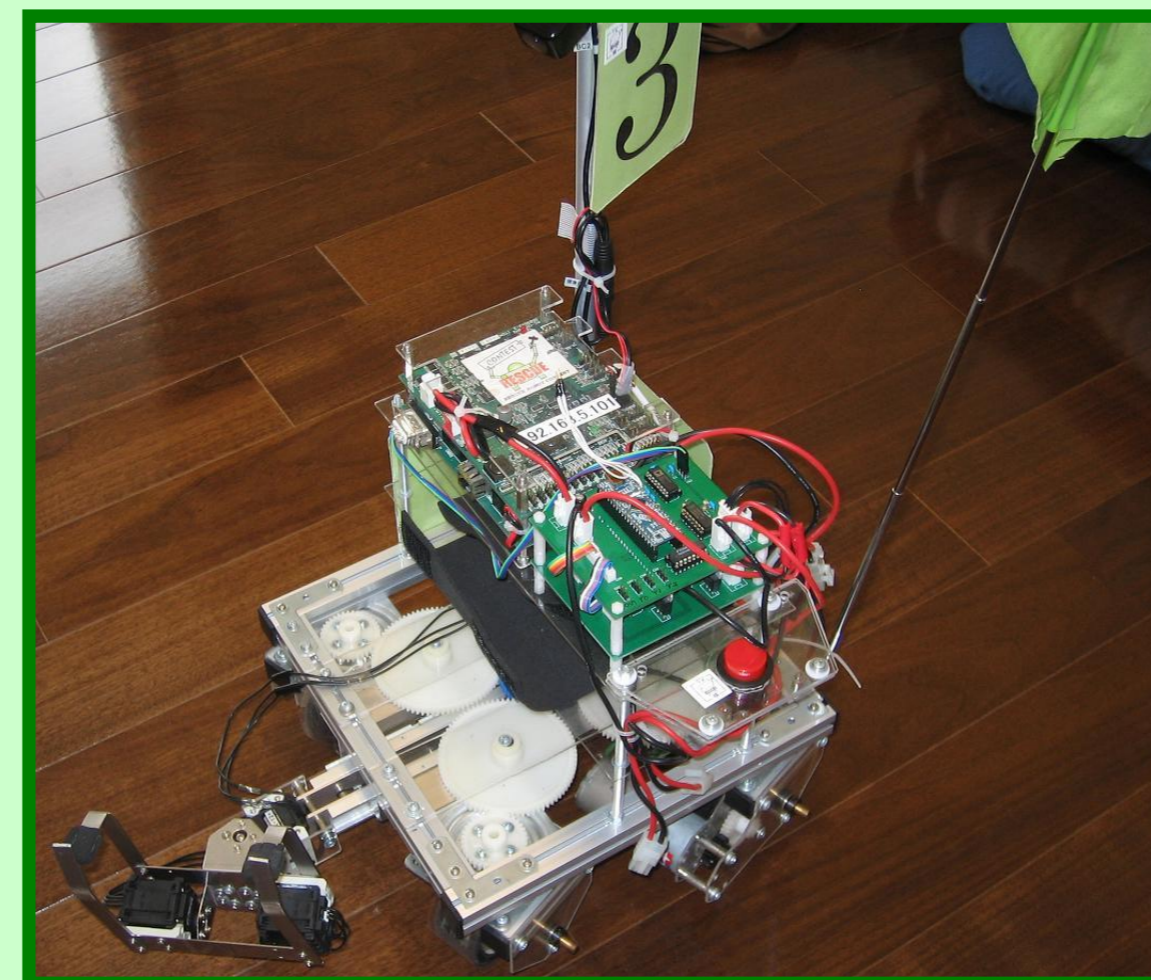

東海社会人連合 からくり忍者

会社概要

所在地 : 東海地方

生産施設 : 普通の部屋

従業員 : 約10名

社風 : だれでも
楽しく、真剣に!

必要なスキル:
ロボットへの情熱があれば
手裏剣は投げれなくてもいいです

1号機 すくいとーる

要救助者をノーダメージで
救いとる、スクイットル機構
にご注目!

2号機 もちあげーる

救助もガレキ除去もOKな
万能マシン。クレーンでガレ
キを持ち上げる。

3号機 とっばすーる

小柄なボディと器用なハンドで
どんなガレキも突破する。
華麗な動きで道を切り開く!