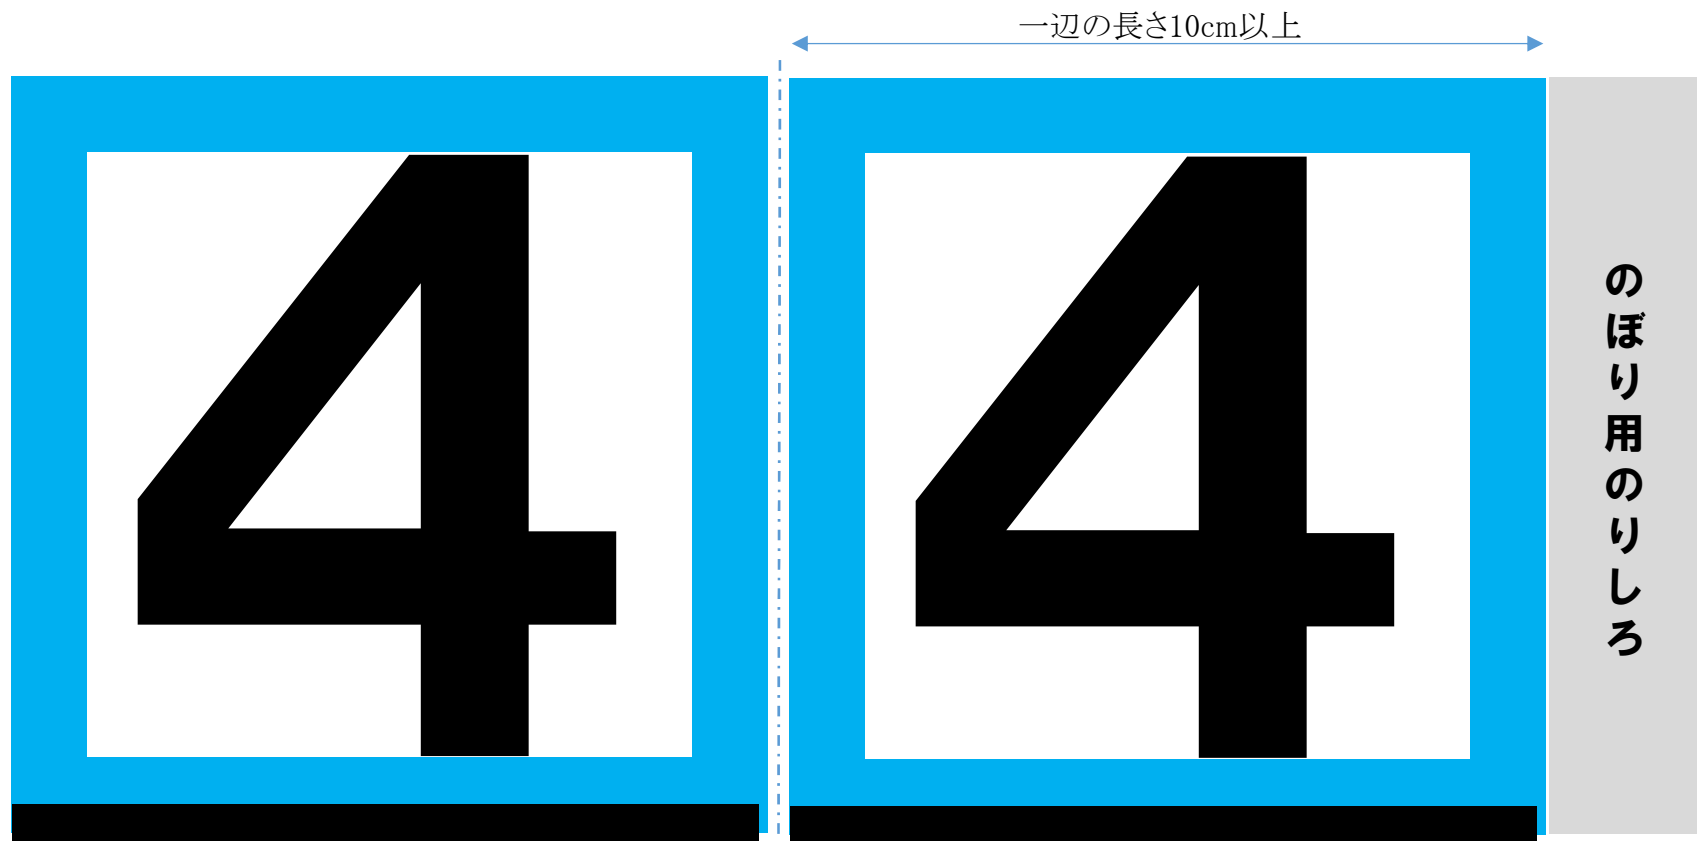

A4サイズで印刷することで、チームサイド識別票(のぼり)およびロボット上面に掲示するロボット番号として使用すること。
ロボット番号として使用する場合、一面のみでよい。

A4サイズで印刷することで、チームサイド識別票(のぼり)およびロボット上面に掲示するロボット番号として使用すること。
ロボット番号として使用する場合、一面のみでよい。

A4サイズで印刷することで、チームサイド識別票(のぼり)およびロボット上面に掲示するロボット番号として使用すること。
ロボット番号として使用する場合、一面のみでよい。

A4サイズで印刷することで、チームサイド識別票(のぼり)およびロボット上面に掲示するロボット番号として使用すること。
ロボット番号として使用する場合、一面のみでよい。

A4サイズで印刷することで、チームサイド識別票(のぼり)およびロボット上面に掲示するロボット番号として使用すること。
ロボット番号として使用する場合、一面のみでよい。

A4サイズで印刷することで、チームサイド識別票(のぼり)およびロボット上面に掲示するロボット番号として使用すること。ロボット番号として使用する場合、一面のみでよい。

A4サイズで印刷することで、チームサイド識別票(のぼり)およびロボット上面に掲示するロボット番号として使用すること。
ロボット番号として使用する場合、一面のみでよい。