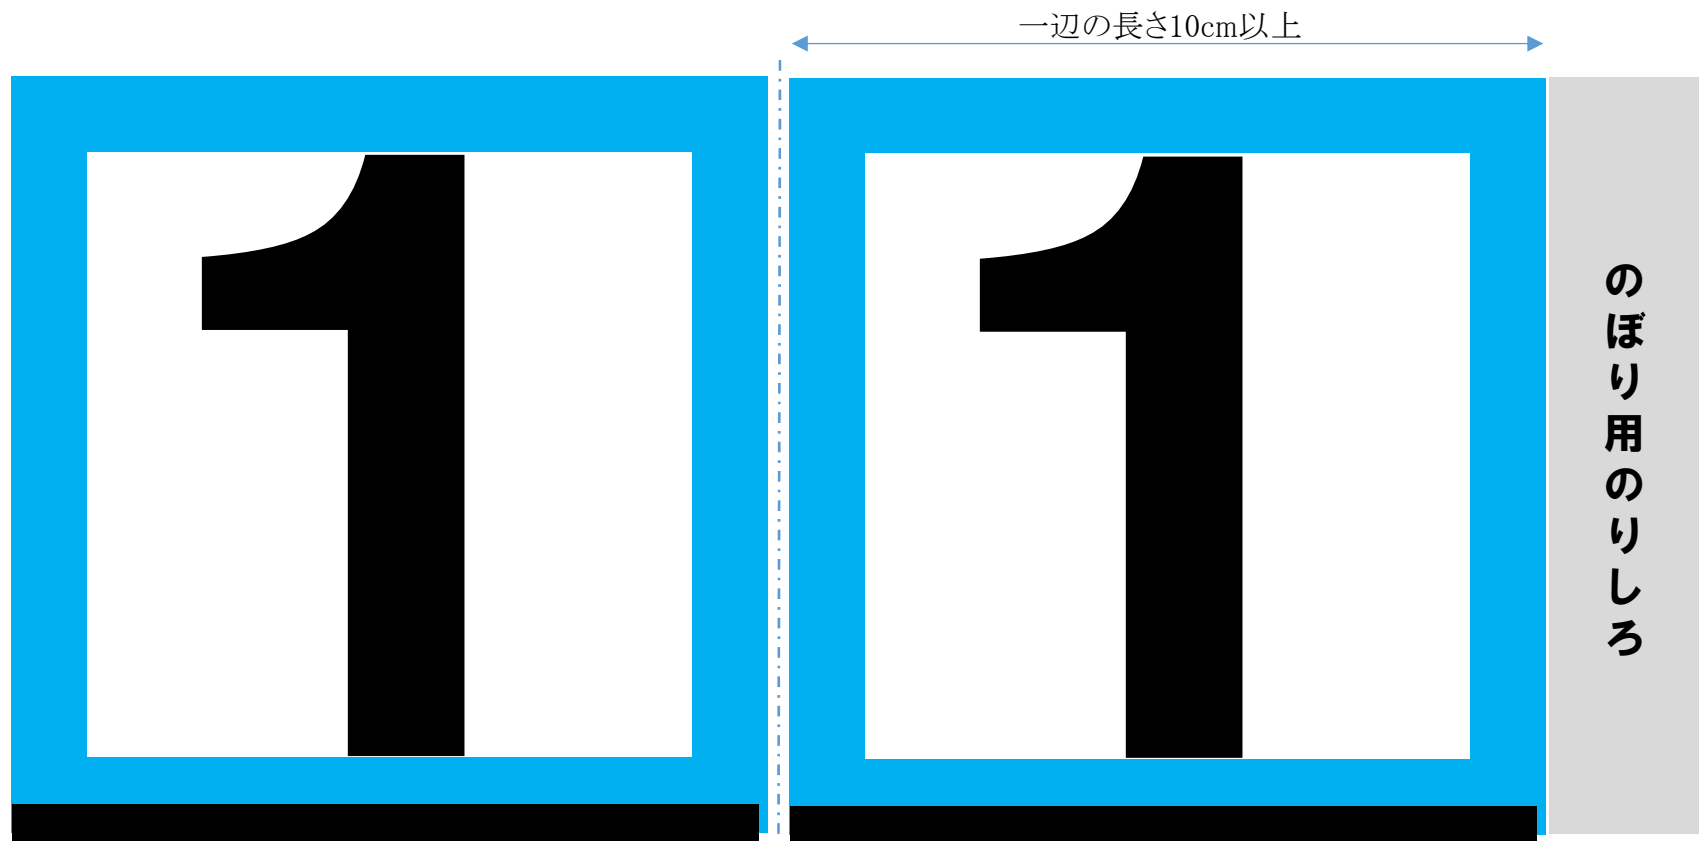

A4サイズで印刷することで、チームサイド識別票(のぼり)およびロボット上面に掲示するロボット番号として使用すること。
ロボット番号として使用する場合、一面のみでよい。

A4サイズで印刷することで、チームサイド識別票(のぼり)およびロボット上面に掲示するロボット番号として使用すること。
ロボット番号として使用する場合、一面のみでよい。

A4サイズで印刷することで、チームサイド識別票(のぼり)およびロボット上面に掲示するロボット番号として使用すること。
ロボット番号として使用する場合、一面のみでよい。

A4サイズで印刷することで、チームサイド識別票(のぼり)およびロボット上面に掲示するロボット番号として使用すること。
ロボット番号として使用する場合、一面のみでよい。

A4サイズで印刷することで、チームサイド識別票(のぼり)およびロボット上面に掲示するロボット番号として使用すること。
ロボット番号として使用する場合、一面のみでよい。

A4サイズで印刷することで、チームサイド識別票(のぼり)およびロボット上面に掲示するロボット番号として使用すること。ロボット番号として使用する場合、一面のみでよい。