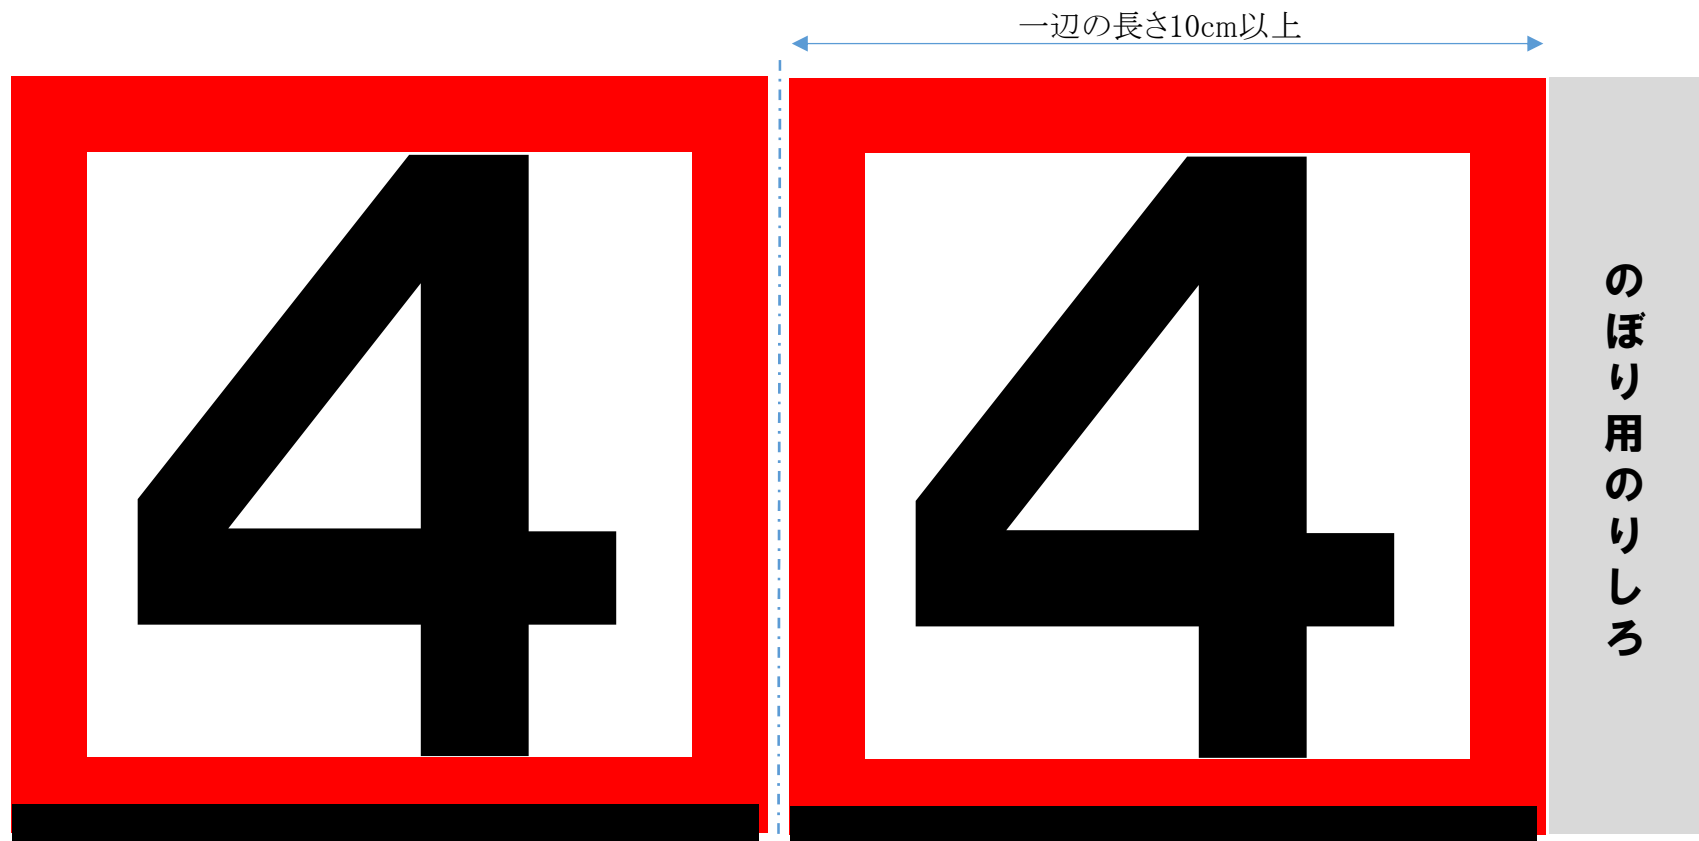

A4サイズで印刷することで、チームサイド識別票(のぼり)およびロボット上面に掲示するロボット番号として使用すること。
ロボット番号として使用する場合、一面のみでよい。

A4サイズで印刷することで、チームサイド識別票(のぼり)およびロボット上面に掲示するロボット番号として使用すること。
ロボット番号として使用する場合、一面のみでよい。

A4サイズで印刷することで、チームサイド識別票(のぼり)およびロボット上面に掲示するロボット番号として使用すること。
ロボット番号として使用する場合、一面のみでよい。

A4サイズで印刷することで、チームサイド識別票(のぼり)およびロボット上面に掲示するロボット番号として使用すること。
ロボット番号として使用する場合、一面のみでよい。

A4サイズで印刷することで、チームサイド識別票(のぼり)およびロボット上面に掲示するロボット番号として使用すること。
ロボット番号として使用する場合、一面のみでよい。

A4サイズで印刷することで、チームサイド識別票(のぼり)およびロボット上面に掲示するロボット番号として使用すること。ロボット番号として使用する場合、一面のみでよい。