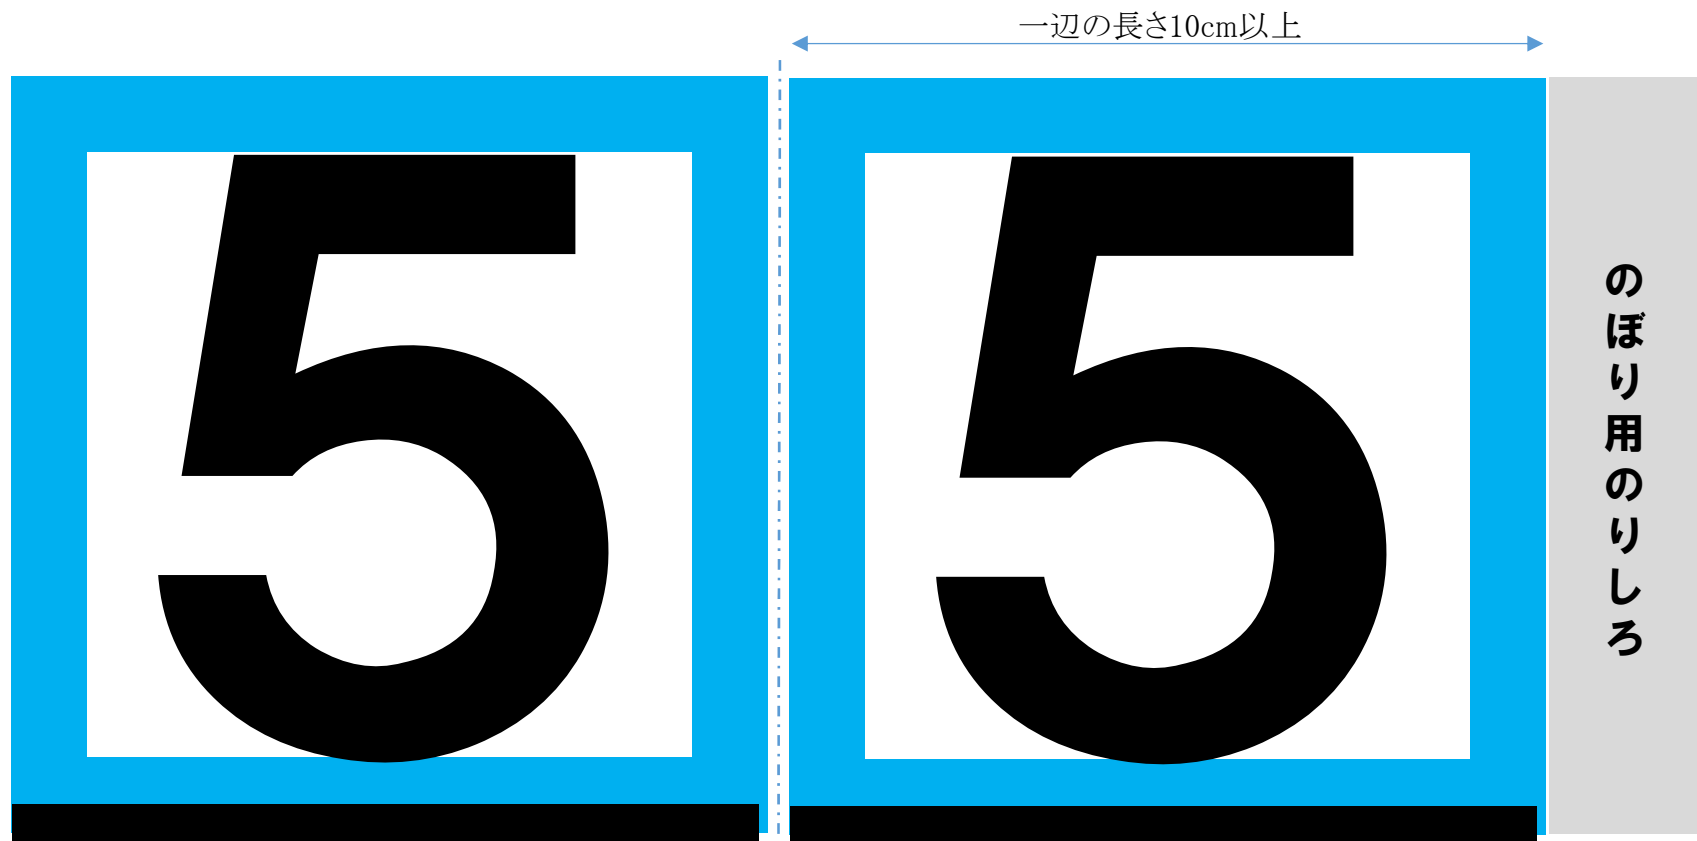

A4サイズで印刷することで、チームサイド識別票(のぼり)およびロボット上面に掲示するロボット番号として使用すること。
ロボット番号として使用する場合、一面のみでよい。

A4サイズで印刷することで、チームサイド識別票(のぼり)およびロボット上面に掲示するロボット番号として使用すること。
ロボット番号として使用する場合、一面のみでよい。

A4サイズで印刷することで、チームサイド識別票(のぼり)およびロボット上面に掲示するロボット番号として使用すること。
ロボット番号として使用する場合、一面のみでよい。

A4サイズで印刷することで、チームサイド識別票(のぼり)およびロボット上面に掲示するロボット番号として使用すること。
ロボット番号として使用する場合、一面のみでよい。

A4サイズで印刷することで、チームサイド識別票(のぼり)およびロボット上面に掲示するロボット番号として使用すること。
ロボット番号として使用する場合、一面のみでよい。

A4サイズで印刷することで、チームサイド識別票(のぼり)およびロボット上面に掲示するロボット番号として使用すること。ロボット番号として使用する場合、一面のみでよい。