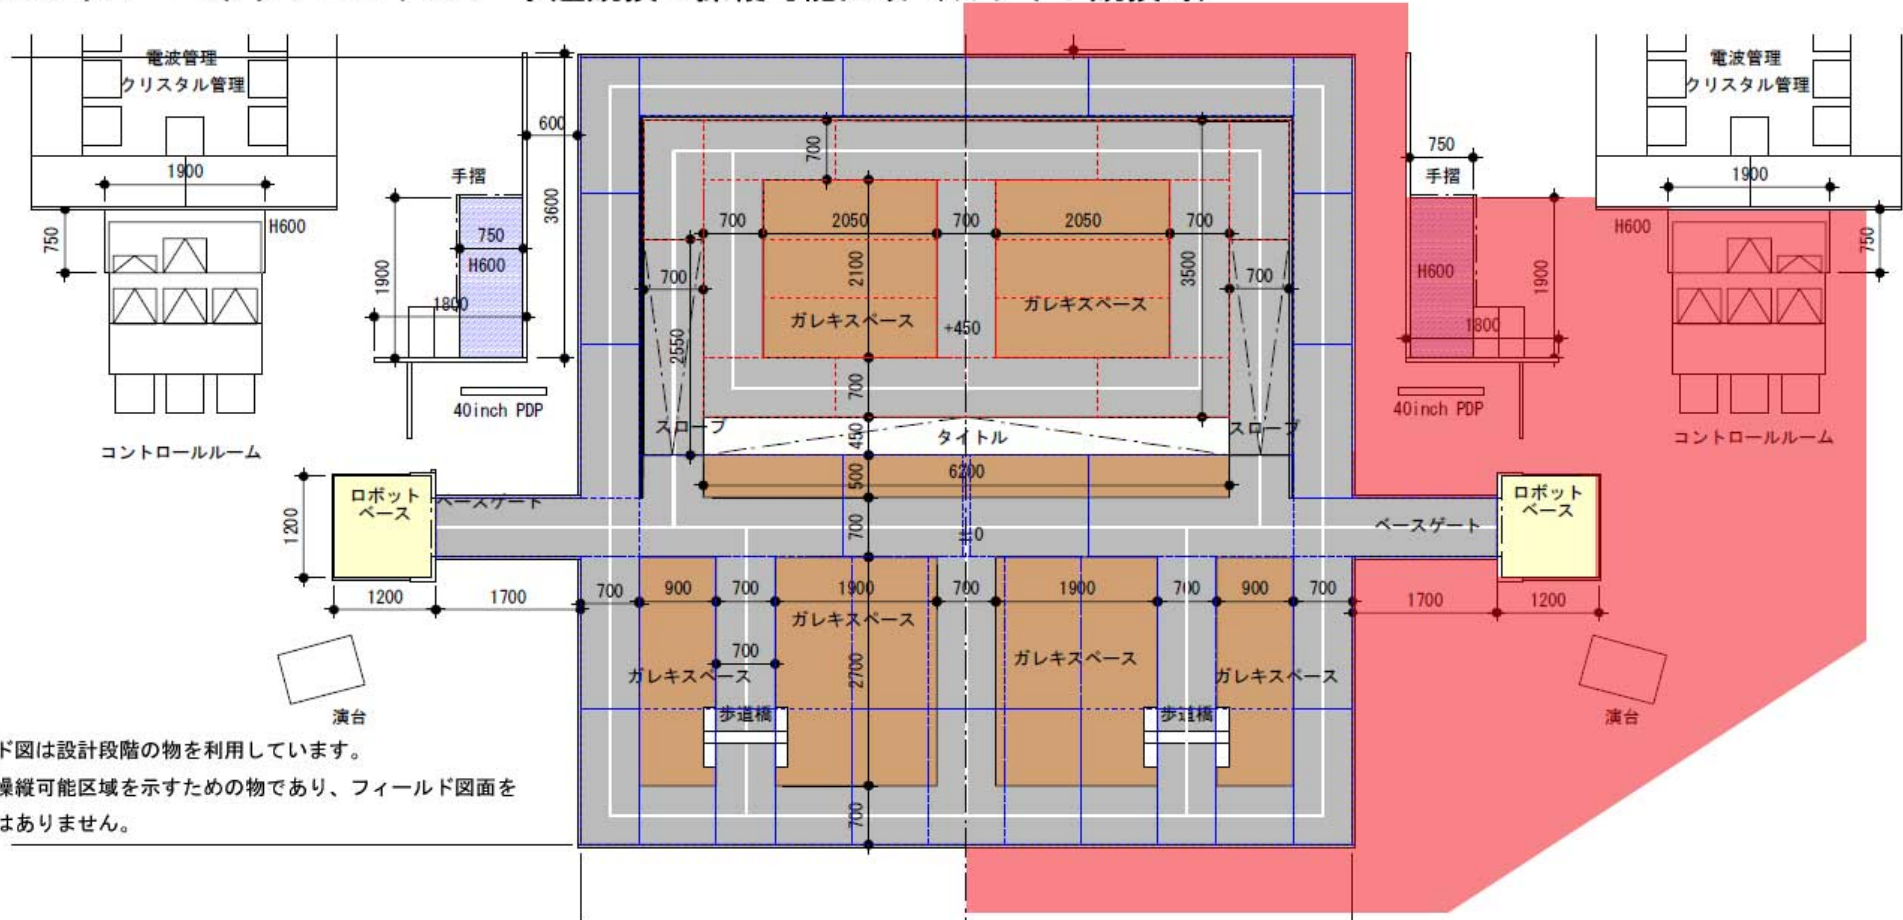

第6回レスキューロボットコンテスト 予選競技：操縦可能区域（右サイド競技時）

フィールド図は設計段階の物を利用して
この図は操縦可能区域を示すための物であり、フィールド図面を
表す物ではありません。

操縦可能区域：赤色の範囲（ただし、競技運営に支障となる場所および観客に危険を及ぼす場所を除く）

第6回レスキューロボットコンテスト 予選競技：操縦可能区域（左サイド競技時）

フィールド図は設計段階の物を利用してします。
 この図は操縦可能区域を示すための物であり、フィールド図面を表す物ではありません。

操縦可能区域：赤色の範囲（ただし、競技運営に支障となる場所および観客に危険を及ぼす場所を除く）