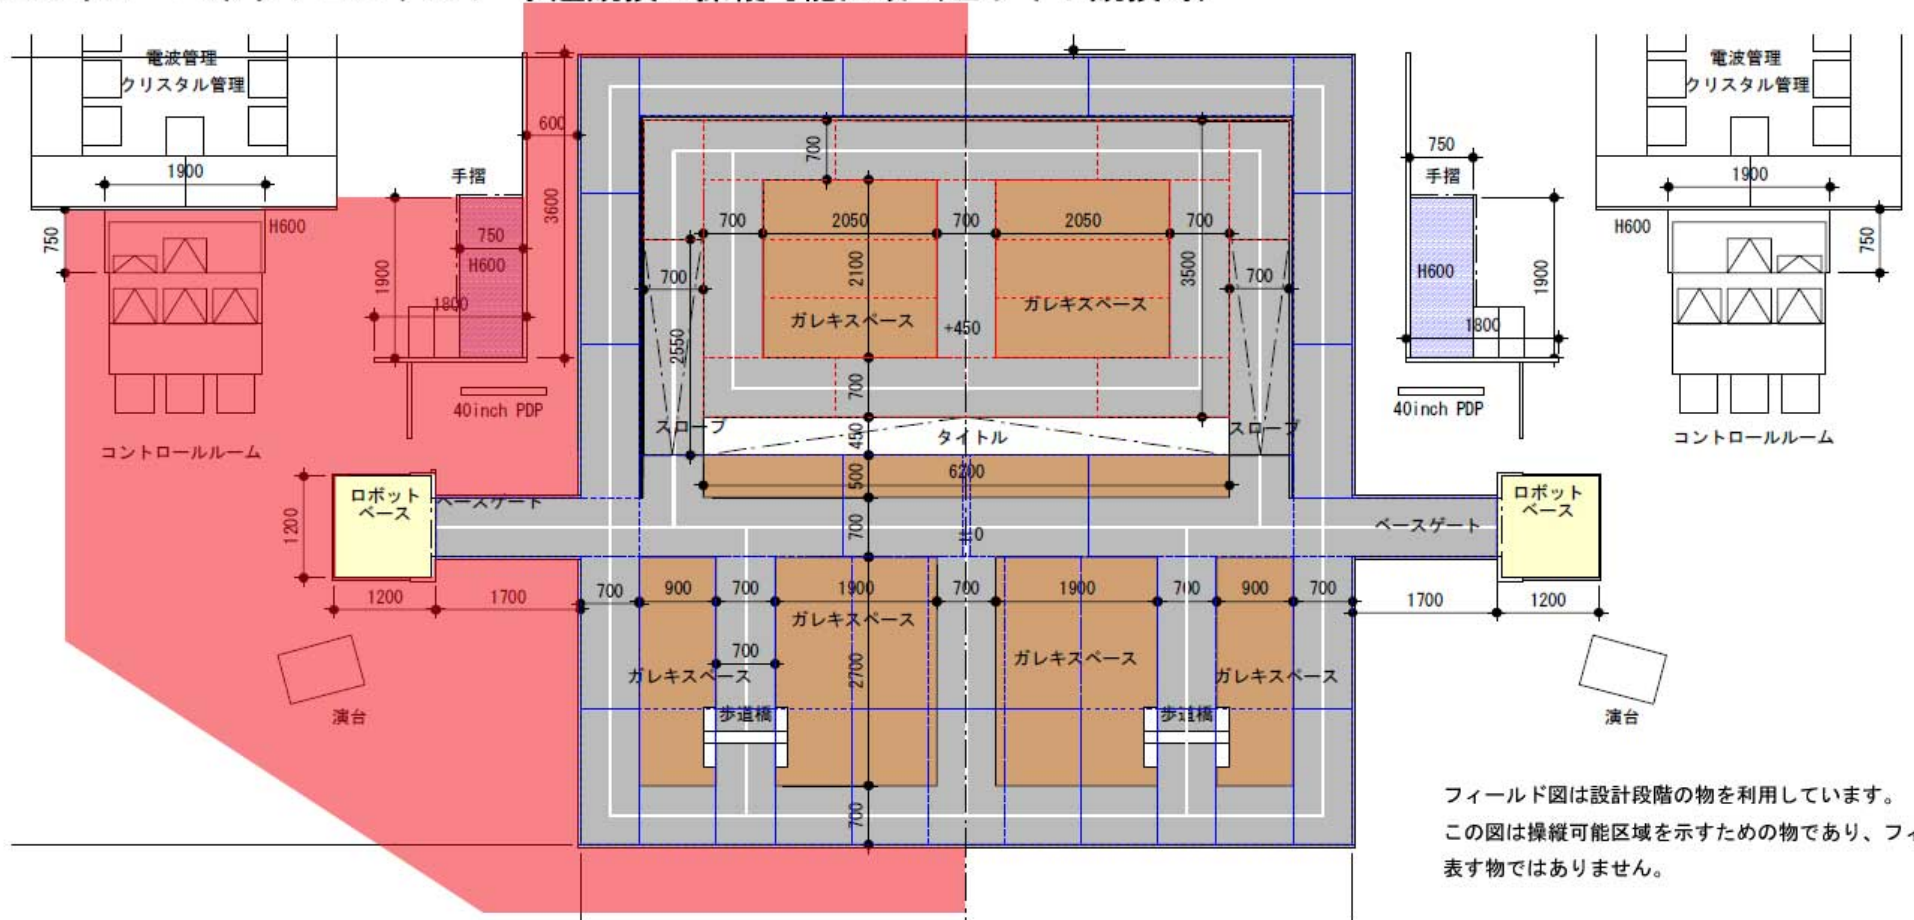

第6回レスキューロボットコンテスト 予選競技：操縦可能区域（右サイド競技時）

フィールド図は設計段階の物を利用して
この図は操縦可能区域を示すための物であり、フィールド図面を
表す物ではありません。

操縦可能区域：赤色の範囲（ただし、競技運営に支障となる場所および観客に危険を及ぼす場所を除く）

第6回レスキューロボットコンテスト 予選競技：操縦可能区域（左サイド競技時）

フィールド図は設計段階の物を利用してします。
 この図は操縦可能区域を示すための物であり、フィールド図面を表す物ではありません。

操縦可能区域：赤色の範囲（ただし、競技運営に支障となる場所および観客に危険を及ぼす場所を除く）