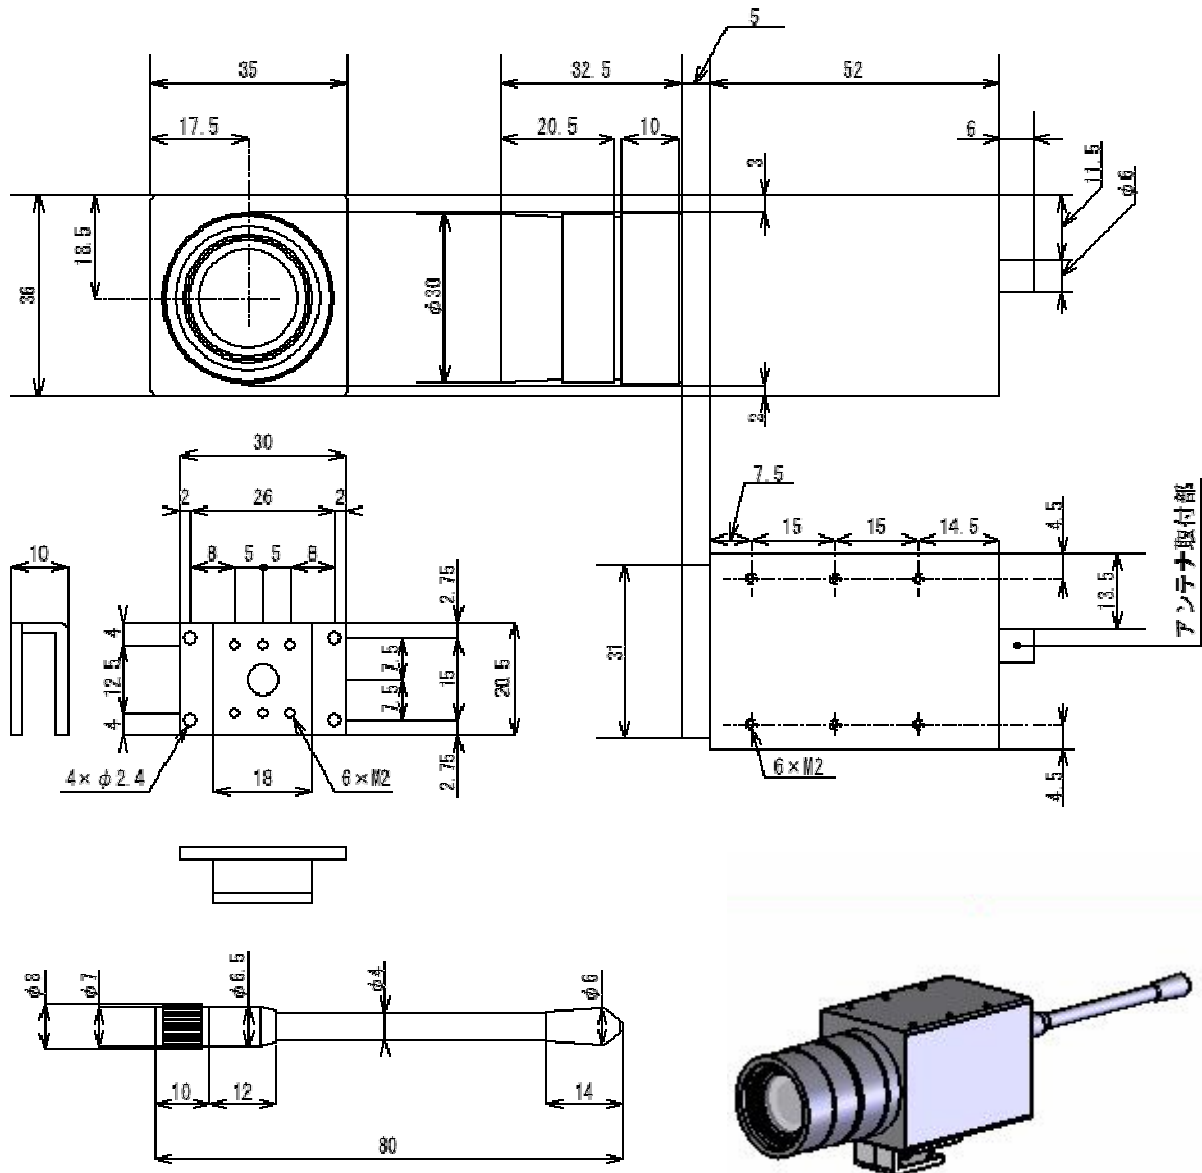

1. 無線カメラ : 株式会社アールエフ製 SG-55

(1) 概寸図

(2) 標準仕様

- A. CCD部 : 68万画素 1/4 インチカラーCCD
- B. 送信周波数 : 1.2GHz 帯
- C. 重量 : 100g

(3) 非標準仕様

- A. 4.8[V]まで動作可能 (単3乾電池が4本で動作可能)
- B. 広角レンズ L-W28 に交換 (別のCSマウント用レンズを使うことも可)